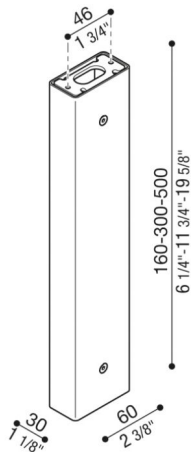

# Bras Tag110/Tag210

LB1150019

**Lombardo.**

## Généralités

Installation:	Mur, Plafond
Fabricant:	Lombardo S.r.l.
Design:	Design by Giancarlo Alci
Code de l'Article:	LB1150019
Pièces par carton:	1

## Caractéristiques

Produits associés:	Tag 210 White, Tag 210 Power, Tag 110, Tag 210, Tag 210 Asimmetrico, Tag 110 White
--------------------	--

Normes et marques de conformité:

## Désignation du produit:

Possibilité d'installation Tag 110/210 sur poteau, hauteur : 500 mm – 300 mm – 160 mm, prévu pour installation au mur et au plafond. Poteau en aluminium extrudé. Excellente résistance à l'oxydation grâce au traitement de passivation à base de zirconium et à la peinture avec résines polyester stabilisées aux rayons UV. Boulonnerie en acier inox A4. Kit de fixation et tige en acier compris.