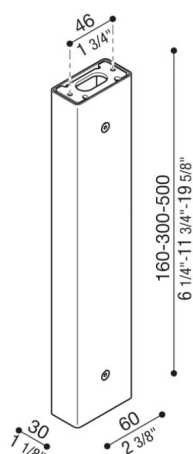

Bras Tag110/Tag210

LB1150019

Lombardo.

Généralités

Installation:	Mur, Plafond
Fabricant:	Lombardo S.r.l.
Design:	Design by Giancarlo Alci
Réf.:	LB1150019
Pièces par carton:	1

Caractéristiques

Produits associés:	Tag 210 White, Tag 210 Power, Tag 110, Tag 210, Tag 210 Asimmetrico, Tag 110 White
--------------------	--

Normes et marques de conformité:

Désignation du produit:

Possibilité d'installation Tag 110/210 sur poteau, hauteur : 500 mm – 300 mm – 160 mm, prévu pour installation au mur et au plafond. Poteau en aluminium extrudé. Excellente résistance à l'oxydation grâce au traitement de passivation à base de zirconium et à la peinture avec résines polyester stabilisées aux rayons UV. Boulonnerie en acier inox A4. Kit de fixation et tige en acier compris.