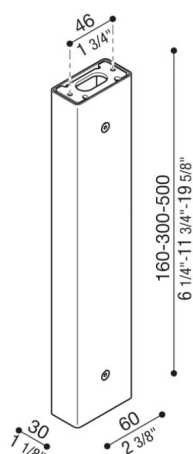

Bras Tag110/Tag210

LB1150018

Lombardo.

Généralités

Installation:	Mur, Plafond
Fabricant:	Lombardo S.r.l.
Design:	Design by Giancarlo Alci
Réf.:	LB1150018
Pièces par carton:	1

Caractéristiques

Produits associés:	Tag 210 White, Tag 210 Power, Tag 110, Tag 210, Tag 210 Asimmetrico, Tag 110 White
--------------------	--

Normes et marques de conformité:

Désignation du produit:

Possibilité d'installation Tag 110/210 sur poteau, hauteur : 500 mm – 300 mm – 160 mm, prévu pour installation au mur et au plafond. Poteau en aluminium extrudé. Excellente résistance à l'oxydation grâce au traitement de passivation à base de zirconium et à la peinture avec résines polyester stabilisées aux rayons UV. Boulonnerie en acier inox A4. Kit de fixation et tige en acier compris.