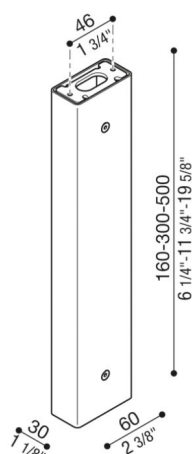

Bras Tag110/Tag210

LB1150018

Lombardo.

Généralités

Installation:	Mur, Plafond
Fabricant:	Lombardo S.r.l.
Design:	Design by Giancarlo Alci
Réf.:	LB1150018
Pièces par carton:	1

Caractéristiques

Produits associés:	Tag 210 White, Tag 210 Power, Tag 110, Tag 210, Tag 210 Asimmetrico, Tag 110 White
--------------------	--

Normes et marques de conformité:

Désignation du produit:

Possibilité d'installation Tag 110/210 sur poteau, hauteur : 500 mm – 300 mm – 160 mm, prévu pour installation au mur et au plafond. Poteau en aluminium extrudé. Excellente résistance à l'oxydation grâce au traitement de passivation à base de zirconium et à la peinture avec résines polyester stabilisées aux rayons UV. Boulonnerie en acier inox A4. Kit de fixation et tige en acier compris.