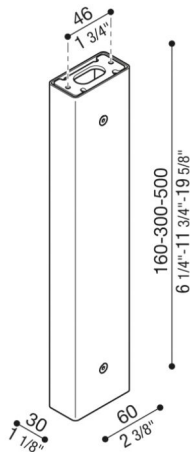

Bras Tag110/Tag210

LB1150017

Lombardo.

Généralités

Installation:	Mur, Plafond
Fabricant:	Lombardo S.r.l.
Design:	Design by Giancarlo Alci
Code de l'Article:	LB1150017
Pièces par carton:	1

Caractéristiques

Produits associés:	Tag 210 White, Tag 210 Power, Tag 110, Tag 210, Tag 210 Asimmetrico, Tag 110 White
--------------------	--

Normes et marques de conformité:

Désignation du produit:

Possibilité d'installation Tag 110/210 sur poteau, hauteur : 500 mm – 300 mm – 160 mm, prévu pour installation au mur et au plafond. Poteau en aluminium extrudé. Excellente résistance à l'oxydation grâce au traitement de passivation à base de zirconium et à la peinture avec résines polyester stabilisées aux rayons UV. Boulonnerie en acier inox A4. Kit de fixation et tige en acier compris.