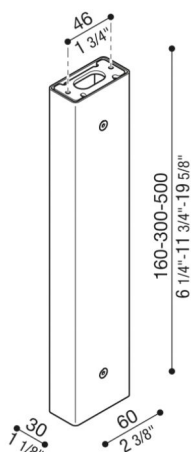

Bras Tag110/Tag210

LB1150017

Lombardo.

Généralités

Installation:	Mur, Plafond
Fabricant:	Lombardo S.r.l.
Design:	Design by Giancarlo Alci
Réf.:	LB1150017
Pièces par carton:	1

Caractéristiques

Produits associés:	Tag 210 White, Tag 210 Power, Tag 110, Tag 210, Tag 210 Asimmetrico, Tag 110 White
--------------------	--

Normes et marques de conformité:

Désignation du produit:

Possibilité d'installation Tag 110/210 sur poteau, hauteur : 500 mm – 300 mm – 160 mm, prévu pour installation au mur et au plafond. Poteau en aluminium extrudé. Excellente résistance à l'oxydation grâce au traitement de passivation à base de zirconium et à la peinture avec résines polyester stabilisées aux rayons UV. Boulonnerie en acier inox A4. Kit de fixation et tige en acier compris.