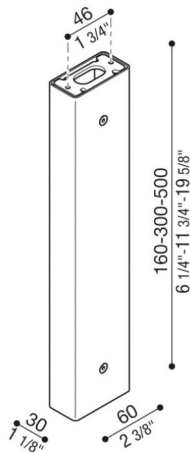

Bras Tag110/Tag210

LB1150017

Lombardo.

Généralités

Installation:	Mur, Plafond
Fabricant:	Lombardo S.r.l.
Design:	Design by Giancarlo Alci
Réf.:	LB1150017
Pièces par carton:	1

Caractéristiques

Produits associés:	Tag 210 White, Tag 210 Power, Tag 110, Tag 210, Tag 210 Asimmetrico, Tag 110 White
--------------------	------------------------------------------------------------------------------------

Normes et marques de conformité:

Désignation du produit:

Possibilité d'installation Tag 110/210 sur poteau, hauteur : 500 mm – 300 mm – 160 mm, prévu pour installation au mur et au plafond. Poteau en aluminium extrudé. Excellente résistance à l'oxydation grâce au traitement de passivation à base de zirconium et à la peinture avec résines polyester stabilisées aux rayons UV. Boulonnerie en acier inox A4. Kit de fixation et tige en acier compris.