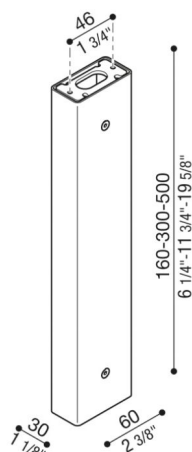

Bras Tag110/Tag210

LB1150017

Lombardo.

Généralités

Installation:	Mur, Plafond
Fabricant:	Lombardo S.r.l.
Design:	Design by Giancarlo Alci
Réf.:	LB1150017
Pièces par carton:	1

Caractéristiques

Produits associés:	Tag 210 White, Tag 210 Power, Tag 110, Tag 210, Tag 210 Asimmetrico, Tag 110 White
--------------------	--

Normes et marques de conformité:

Désignation du produit:

Possibilité d'installation Tag 110/210 sur poteau, hauteur : 500 mm – 300 mm – 160 mm, prévu pour installation au mur et au plafond. Poteau en aluminium extrudé. Excellente résistance à l'oxydation grâce au traitement de passivation à base de zirconium et à la peinture avec résines polyester stabilisées aux rayons UV. Boulonnerie en acier inox A4. Kit de fixation et tige en acier compris.