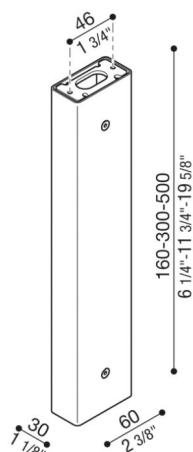

Bras Tag110/Tag210

LB1150016

Lombardo.

Généralités

Installation:	Mur, Plafond
Fabricant:	Lombardo S.r.l.
Design:	Design by Giancarlo Alci
Réf.:	LB1150016
Pièces par carton:	1

Caractéristiques

Produits associés:	Tag 210 White, Tag 210 Power, Tag 110, Tag 210, Tag 210 Asimmetrico, Tag 110 White
--------------------	--

Normes et marques de conformité:

Désignation du produit:

Possibilité d'installation Tag 110/210 sur poteau, hauteur : 500 mm – 300 mm – 160 mm, prévu pour installation au mur et au plafond. Poteau en aluminium extrudé. Excellente résistance à l'oxydation grâce au traitement de passivation à base de zirconium et à la peinture avec résines polyester stabilisées aux rayons UV. Boulonnerie en acier inox A4. Kit de fixation et tige en acier compris.