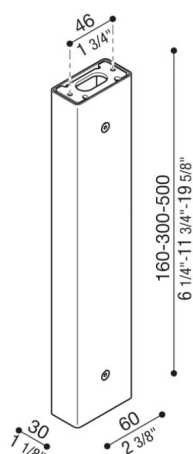

Bras Tag110/Tag210

LB1150016

Lombardo.

Généralités

Installation:	Mur, Plafond
Fabricant:	Lombardo S.r.l.
Design:	Design by Giancarlo Alci
Code de l'Article:	LB1150016
Pièces par carton:	1

Caractéristiques

Produits associés:	Tag 210 White, Tag 210 Power, Tag 110, Tag 210, Tag 210 Asimmetrico, Tag 110 White
--------------------	--

Normes et marques de conformité:

Désignation du produit:

Possibilité d'installation Tag 110/210 sur poteau, hauteur : 500 mm – 300 mm – 160 mm, prévu pour installation au mur et au plafond. Poteau en aluminium extrudé. Excellente résistance à l'oxydation grâce au traitement de passivation à base de zirconium et à la peinture avec résines polyester stabilisées aux rayons UV. Boulonnerie en acier inox A4. Kit de fixation et tige en acier compris.