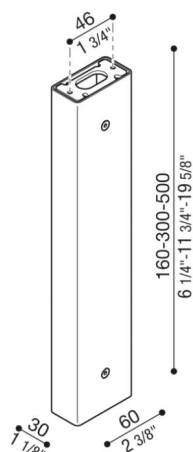

Bras Tag110/Tag210

LB1150015

Lombardo.

Généralités

Installation:	Mur, Plafond
Fabricant:	Lombardo S.r.l.
Design:	Design by Giancarlo Alci
Réf.:	LB1150015
Pièces par carton:	1

Caractéristiques

Produits associés:	Tag 210 White, Tag 210 Power, Tag 110, Tag 210, Tag 210 Asimmetrico, Tag 110 White
--------------------	--

Normes et marques de conformité:

Désignation du produit:

Possibilité d'installation Tag 110/210 sur poteau, hauteur : 500 mm – 300 mm – 160 mm, prévu pour installation au mur et au plafond. Poteau en aluminium extrudé. Excellente résistance à l'oxydation grâce au traitement de passivation à base de zirconium et à la peinture avec résines polyester stabilisées aux rayons UV. Boulonnerie en acier inox A4. Kit de fixation et tige en acier compris.