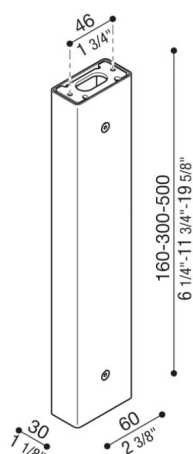

Bras Tag110/Tag210

LB1150015

Lombardo.

Généralités

Installation:	Mur, Plafond
Fabricant:	Lombardo S.r.l.
Design:	Design by Giancarlo Alci
Réf.:	LB1150015
Pièces par carton:	1

Caractéristiques

Produits associés:	Tag 210 White, Tag 210 Power, Tag 110, Tag 210, Tag 210 Asimmetrico, Tag 110 White
--------------------	--

Normes et marques de conformité:

Désignation du produit:

Possibilité d'installation Tag 110/210 sur poteau, hauteur : 500 mm – 300 mm – 160 mm, prévu pour installation au mur et au plafond. Poteau en aluminium extrudé. Excellente résistance à l'oxydation grâce au traitement de passivation à base de zirconium et à la peinture avec résines polyester stabilisées aux rayons UV. Boulonnerie en acier inox A4. Kit de fixation et tige en acier compris.