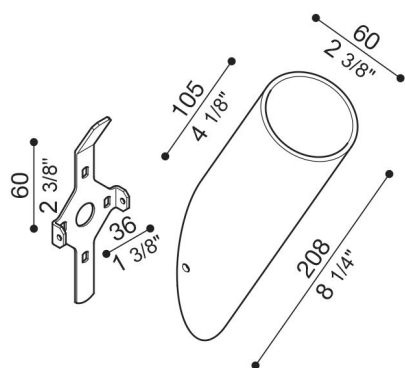

Bras Line/Line Down

LB1130010

Lombardo.

Généralités

Fabricant:	Lombardo S.r.l.
Réf.:	LB1130010
Pièces par carton:	1

Caractéristiques

Produits associés:	Line, Line Down
--------------------	-----------------

Normes et marques de conformité:	CE UK EA
----------------------------------	-------------

Désignation du produit:

Bras diamètre 60 mm en Bayblend. Kit de fixation murale compris. Inclinaison de 30°.