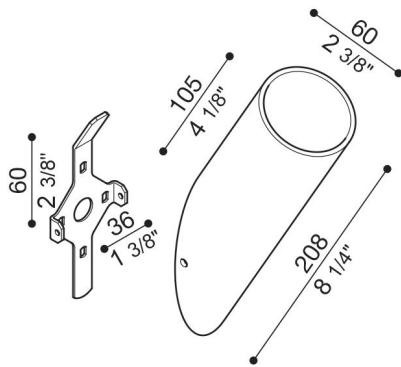

Bras Line/Line Down

LB1130010

Lombardo.

Généralités

Fabricant:	Lombardo S.r.l.
Code de l'Article:	LB1130010
Pièces par carton:	1

Caractéristiques

Produits associés:	Line, Line Down
--------------------	-----------------

Normes et marques de conformité:	CE UK EA
----------------------------------	-------------

Désignation du produit:

Bras diamètre 60 mm en Bayblend. Kit de fixation murale compris. Inclinaison de 30°.