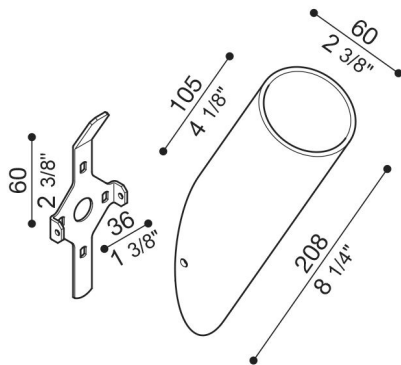

# Bras Line/Line Down

LB1130010

**Lombardo.**

## Généralités

Fabricant:	Lombardo S.r.l.
Code de l'Article:	LB1130010
Pièces par carton:	1

## Caractéristiques

Produits associés:	Line, Line Down
--------------------	-----------------

Normes et marques de conformité:	CE UK EA
----------------------------------	-------------

## Désignation du produit:

Bras diamètre 60 mm en Bayblend. Kit de fixation murale compris. Inclinaison de 30°.