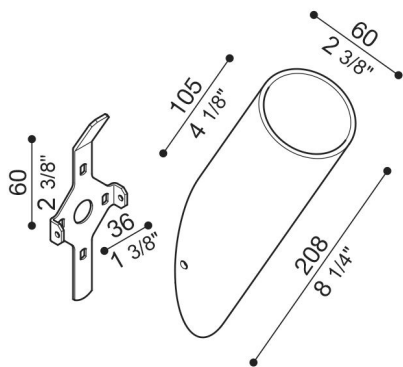

Bras Line/Line Down

LB1130009

Lombardo.

Généralités

Fabricant:	Lombardo S.r.l.
Réf.:	LB1130009
Pièces par carton:	1

Caractéristiques

Produits associés:	Line, Line Down
--------------------	-----------------

Normes et marques de conformité:	CE UK EA
----------------------------------	-------------

Désignation du produit:

Bras diamètre 60 mm en Bayblend. Kit de fixation murale compris. Inclinaison de 30°.