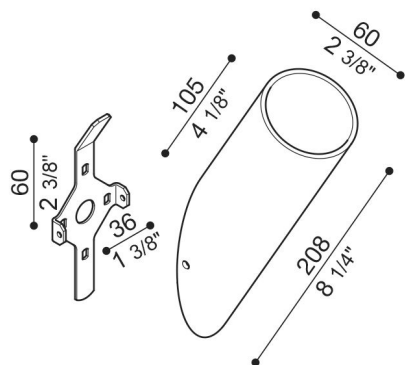

Bras Line/Line Down

LB1130009

Lombardo.

Généralités

Fabricant:	Lombardo S.r.l.
Réf.:	LB1130009
Pièces par carton:	1

Caractéristiques

Produits associés:	Line, Line Down
--------------------	-----------------

Normes et marques de conformité:	CE UK EA
----------------------------------	-------------

Désignation du produit:

Bras diamètre 60 mm en Bayblend. Kit de fixation murale compris. Inclinaison de 30°.