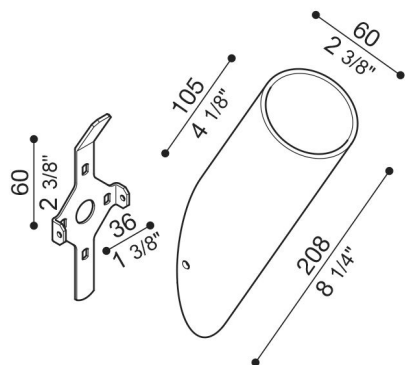

Bras Line/Line Down

LB1130009

Lombardo.

Généralités

Fabricant:	Lombardo S.r.l.
Code de l'Article:	LB1130009
Pièces par carton:	1

Caractéristiques

Produits associés:	Line, Line Down
--------------------	-----------------

Normes et marques de conformité:	CE UK EA
----------------------------------	-------------

Désignation du produit:

Bras diamètre 60 mm en Bayblend. Kit de fixation murale compris. Inclinaison de 30°.