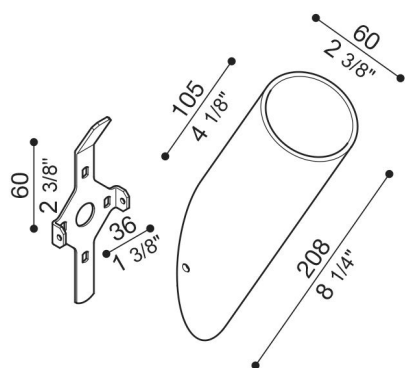

Bras Line/Line Down

LB1130009

Lombardo.

Généralités

Fabricant:	Lombardo S.r.l.
Réf.:	LB1130009
Pièces par carton:	1

Caractéristiques

Produits associés:	Line, Line Down
--------------------	-----------------

Normes et marques de conformité:	CE UK EA
----------------------------------	-------------

Désignation du produit:

Bras diamètre 60 mm en Bayblend. Kit de fixation murale compris. Inclinaison de 30°.