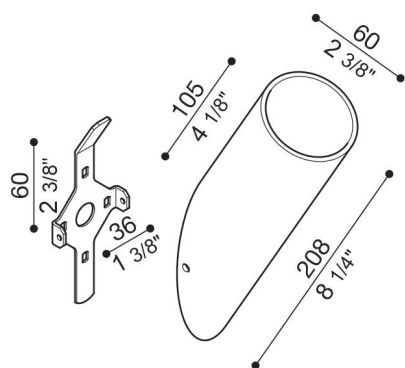

# Bras Line/Line Down

LB1130009

**Lombardo.**

## Généralités

Fabricant:	Lombardo S.r.l.
Réf.:	LB1130009
Pièces par carton:	1

## Caractéristiques

Produits associés:	Line, Line Down
--------------------	-----------------

Normes et marques de conformité:	CE UK EA
----------------------------------	----------

## Désignation du produit:

Bras diamètre 60 mm en Bayblend. Kit de fixation murale compris. Inclinaison de 30°.