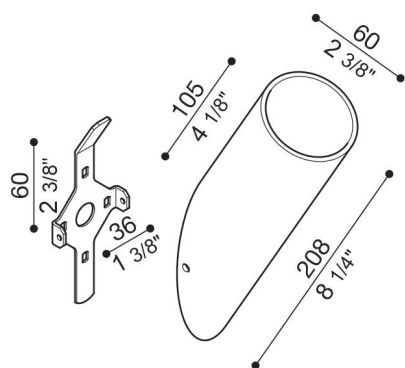

Bras Line/Line Down

LB1130008

Lombardo.

Généralités

Fabricant:	Lombardo S.r.l.
Code de l'Article:	LB1130008
Pièces par carton:	1

Caractéristiques

Produits associés:	Line, Line Down
--------------------	-----------------

Normes et marques de conformité:	CE UK EA
----------------------------------	-------------

Désignation du produit:

Bras diamètre 60 mm en Bayblend. Kit de fixation murale compris. Inclinaison de 30°.