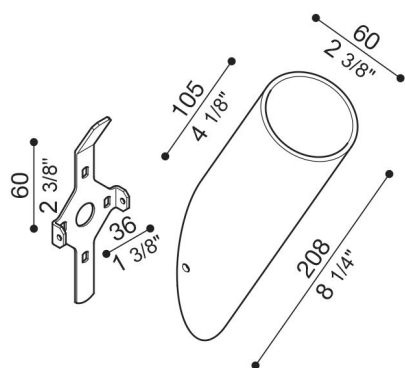

Bras Line/Line Down

LB1130008

Lombardo.

Généralités

Fabricant:	Lombardo S.r.l.
Réf.:	LB1130008
Pièces par carton:	1

Caractéristiques

Produits associés:	Line, Line Down
--------------------	-----------------

Normes et marques de conformité:	CE UK EA
----------------------------------	-------------

Désignation du produit:

Bras diamètre 60 mm en Bayblend. Kit de fixation murale compris. Inclinaison de 30°.