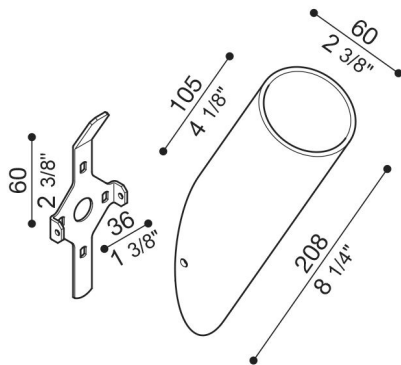

Bras Line/Line Down

LB1130007

Lombardo.

Généralités

Fabricant:	Lombardo S.r.l.
Code de l'Article:	LB1130007
Pièces par carton:	1

Caractéristiques

Produits associés:	Line, Line Down
--------------------	-----------------

Normes et marques de conformité:	CE UK EA
----------------------------------	-------------

Désignation du produit:

Bras diamètre 60 mm en Bayblend. Kit de fixation murale compris. Inclinaison de 30°.