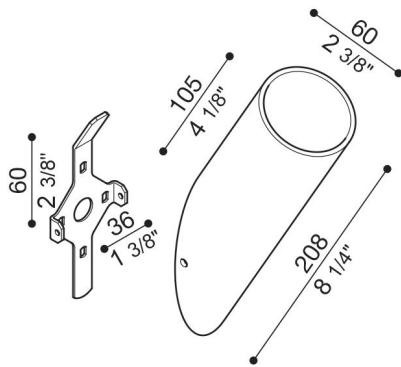

Bras Line/Line Down

LB1130007

Lombardo.

Généralités

Fabricant:	Lombardo S.r.l.
Code de l'Article:	LB1130007
Pièces par carton:	1

Caractéristiques

Produits associés:	Line, Line Down
--------------------	-----------------

Normes et marques de conformité:	CE UK EA
----------------------------------	-------------

Désignation du produit:

Bras diamètre 60 mm en Bayblend. Kit de fixation murale compris. Inclinaison de 30°.