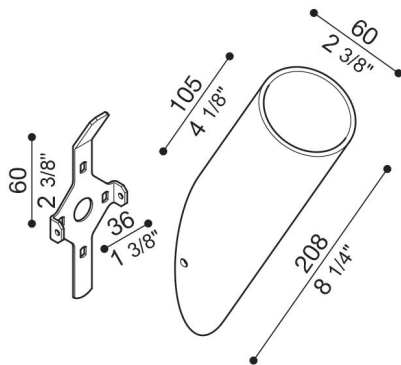

Bras Line/Line Down

LB1130007

Lombardo.

Généralités

Fabricant:	Lombardo S.r.l.
Réf.:	LB1130007
Pièces par carton:	1

Caractéristiques

Produits associés:	Line, Line Down
--------------------	-----------------

Normes et marques de conformité:	CE UK EA
----------------------------------	-------------

Désignation du produit:

Bras diamètre 60 mm en Bayblend. Kit de fixation murale compris. Inclinaison de 30°.