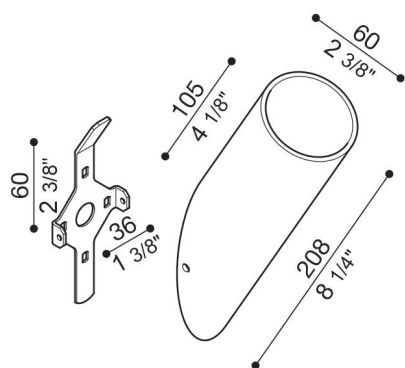

# Bras Line/Line Down

LB1130007

**Lombardo.**

## Généralités

Fabricant:	Lombardo S.r.l.
Réf.:	LB1130007
Pièces par carton:	1

## Caractéristiques

Produits associés:	Line, Line Down
--------------------	-----------------

Normes et marques de conformité:	CE UK EA
----------------------------------	-------------

## Désignation du produit:

Bras diamètre 60 mm en Bayblend. Kit de fixation murale compris. Inclinaison de 30°.