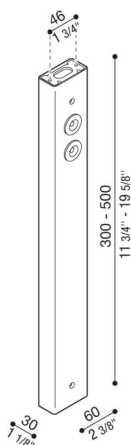

Bras Delta 0

LB154005B

Lombardo.

Généralités

Fabricant: Lombardo S.r.l.
Réf.: LB154005B
Pièces par carton:

Caractéristiques

Produits associés: Delta 0 Soft, Delta 0 Arc, Delta 0 Simmetrico, Delta 0 Asimmetrico