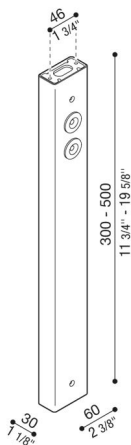

Bras Delta 0

LB154004G

Lombardo.

Généralités

Fabricant: Lombardo S.r.l.
Réf.: LB154004G
Pièces par carton:

Caractéristiques

Produits associés: Delta 0 Soft, Delta 0 Arc,
Delta 0 Simmetrico,
Delta 0 Asimmetrico