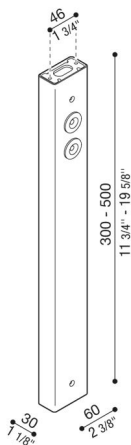

Bras Delta 0

LB154004B

Lombardo.

Généralités

Fabricant: Lombardo S.r.l.
Réf.: LB154004B
Pièces par carton:

Caractéristiques

Produits associés: Delta 0 Soft, Delta 0 Arc,
Delta 0 Simmetrico,
Delta 0 Asimmetrico