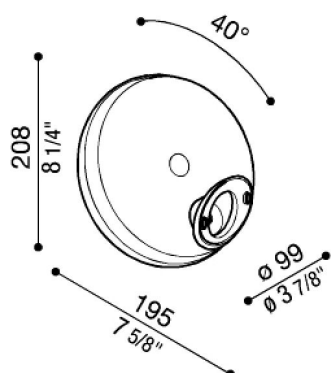

# Bras Airy Tonda

LB11442

**Lombardo.**

## Généralités

Fabricant:	Lombardo S.r.l.
Réf.:	LB11442
Pièces par carton:	4

## Caractéristiques

Produits associés:	Airy Plus Tonda 300, Airy Tonda 300, Airy Plus Top Tonda 300, Airy Top Tonda 300
--------------------	--

Normes et marques de conformité:	CE UK EA
----------------------------------	----------