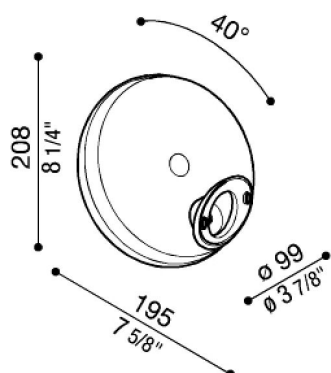

Bras Airy Tonda

LB11442

Lombardo.

Généralités

Fabricant:	Lombardo S.r.l.
Réf.:	LB11442
Pièces par carton:	4

Caractéristiques

Produits associés:	Airy Plus Tonda 300, Airy Tonda 300, Airy Plus Top Tonda 300, Airy Top Tonda 300
--------------------	--

Normes et marques de conformité:	CE UK EA
----------------------------------	-------------

Désignation du produit:

Kit en polycarbonate composé du support (A) et couverture appareil (B).

Possibilité de montage au mur ou sur poteau (incliné à 40° ou centre par rapport au poteau).

Bras pour appareils ronds.