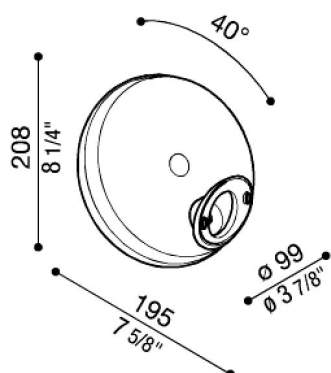

# Bras Airy Tonda

LB11442

**Lombardo.**

## Généralités

Fabricant:	Lombardo S.r.l.
Réf.:	LB11442
Pièces par carton:	4