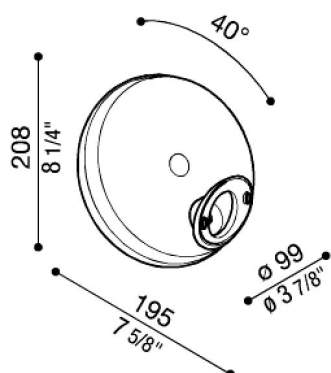

Bras Airy Tonda

LB11442

Lombardo.

Généralités

Fabricant:	Lombardo S.r.l.
Réf.:	LB11442
Pièces par carton:	4

Caractéristiques

Produits associés:	Airy Plus Tonda 300, Airy Tonda 300, Airy Plus Top Tonda 300, Airy Top Tonda 300
--------------------	--

Normes et marques de conformité:	CE UK EA
----------------------------------	----------

Désignation du produit:

Kit en polycarbonate composé du support (A) et couverture appareil (B).

Possibilité de montage au mur ou sur poteau (incliné à 40° ou centre par rapport au poteau).

Bras pour appareils ronds.