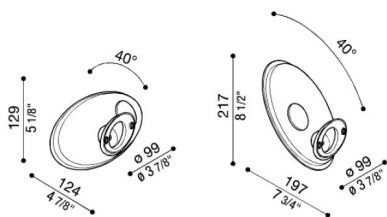

Bras Airy Ovale

LB11432

Lombardo.

Généralités

Fabricant:	Lombardo S.r.l.
Réf.:	LB11432
Pièces par carton:	10

Caractéristiques

Produits associés:	Airy Plus Ovale 300, Airy ovale 300, Airy Plus Top Ovale 300, Airy Top Ovale 300
--------------------	----------------------------------------------------------------------------------

Normes et marques de conformité:

Désignation du produit:

Kit en polycarbonate composé du support (A) et couverture appareil (B).

Possibilité de montage au mur vertical ou horizontal, ou sur poteau (incliné à 40° ou centre par rapport au poteau).

Bras pour appareils ovales.