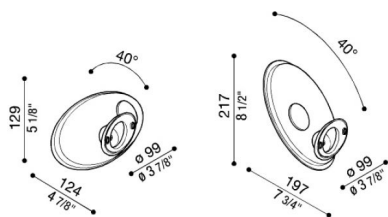

Bras Airy Ovale

LB11432

Lombardo.

Généralités

Fabricant:	Lombardo S.r.l.
Réf.:	LB11432
Pièces par carton:	10

Caractéristiques

Produits associés:	Airy Plus Ovale 300, Airy ovale 300, Airy Plus Top Ovale 300, Airy Top Ovale 300
--------------------	--

Normes et marques de conformité:

Désignation du produit:

Kit en polycarbonate composé du support (A) et couverture appareil (B).

Possibilité de montage au mur vertical ou horizontal, ou sur poteau (incliné à 40° ou centre par rapport au poteau).

Bras pour appareils ovales.