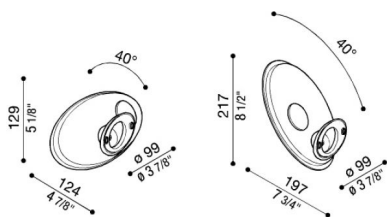

# Bras Airy Ovale

LB11432

**Lombardo.**

## Généralités

Fabricant:	Lombardo S.r.l.
Réf.:	LB11432
Pièces par carton:	10

## Caractéristiques

Produits associés:	Airy Plus Ovale 300, Airy ovale 300, Airy Plus Top Ovale 300, Airy Top Ovale 300
--------------------	--

Normes et marques de conformité: