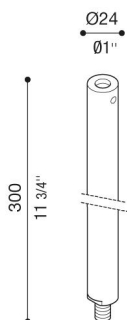

Bras Ago Plus

LB1266011

Lombardo.

Généralités

Fabricant: Lombardo S.r.l.
Réf.: LB1266011
Pièces par carton:

Caractéristiques

Produits associés: Ago Plus Garden, Ago Plus Wall

Normes et marques de conformité: