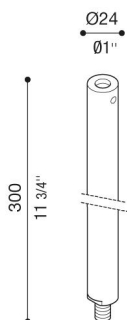

# Bras Ago Plus

LB1266011

**Lombardo.**

## Généralités

Fabricant: Lombardo S.r.l.  
Réf.: LB1266011  
Pièces par carton: