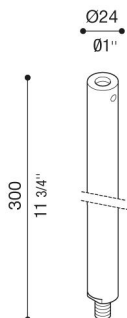

# Bras Ago Plus

LB1266011

**Lombardo.**

## Généralités

Fabricant: Lombardo S.r.l.  
Réf.: LB1266011  
Pièces par carton: