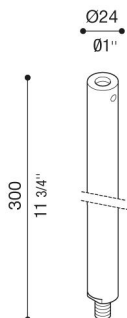

Bras Ago Plus

LB1266010

Lombardo.

Généralités

Fabricant: Lombardo S.r.l.
Réf.: LB1266010
Pièces par carton:

Caractéristiques

Produits associés: Ago Plus Garden, Ago Plus Wall

Normes et marques de conformité: