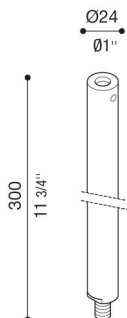

# Bras Ago Plus

LB1266010

**Lombardo.**

## Généralités

Fabricant: Lombardo S.r.l.  
Réf.: LB1266010  
Pièces par carton: