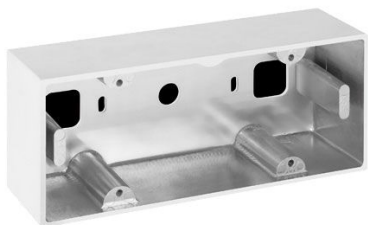

# Box Aluminium 506L

LB1162G

**Lombardo.**

## Généralités

Fabricant:	Lombardo S.r.l.
Réf.:	LB1162G
Pièces par carton:	4

## Caractéristiques

Produits associés:	Stile Next 506L Asimmetrico Orizzontale, Stile Next 506L, Stile Next 506L Asimmetrico
--------------------	--

Normes et marques de conformité:	CE UK EA
----------------------------------	-------------

## Désignation du produit:

Box pour le montage au mur en saillie (pas à encastrement).

Corps en aluminium primaire injecté EN-AB44100; haute résistance à l'oxydation grâce au traitement de passivation à base de zirconium et laquage poudre à base de résines polyesters, fixées au rayon UV.