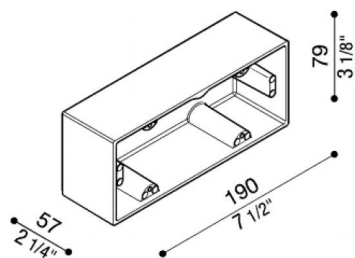

# Box Aluminium 506L

LB1162G

**Lombardo.**

## Généralités

Fabricant:	Lombardo S.r.l.
Réf.:	LB1162G
Pièces par carton:	4

## Caractéristiques

Produits associés:	Stile Next 506L Asimmetrico Orizzontale, Stile Next 506L, Stile Next 506L Asimmetrico
--------------------	--

Normes et marques de conformité:	CE UK EA
----------------------------------	-------------

## Désignation du produit:

Box pour le montage au mur en saillie (pas à encastrement).

Corps en aluminium primaire injecté EN-AB44100; haute résistance à l'oxydation grâce au traitement de passivation à base de zirconium et laquage poudre à base de résines polyesters, fixées au rayon UV.