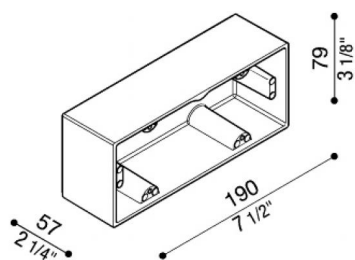

Box Aluminium 506L

LB1162G

Lombardo.

Généralités

Fabricant:	Lombardo S.r.l.
Code de l'Article:	LB1162G
Pièces par carton:	4

Caractéristiques

Produits associés:	Stile Next 506L Asimmetrico Orizzontale, Stile Next 506L, Stile Next 506L Asimmetrico
--------------------	--

Normes et marques de conformité:	CE UK EA
----------------------------------	-------------

Désignation du produit:

Box pour le montage au mur en saillie (pas à encastrement).

Corps en aluminium primaire injecté EN-AB44100; haute résistance à l'oxydation grâce au traitement de passivation à base de zirconium et laquage poudre à base de résines polyesters, fixées au rayon UV.