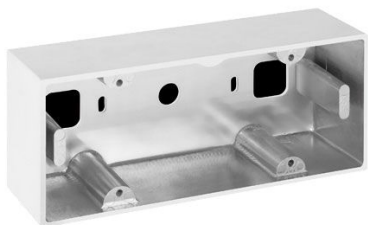

Box Aluminium 506L

LB1162G

Lombardo.

Généralités

Fabricant:	Lombardo S.r.l.
Réf.:	LB1162G
Pièces par carton:	4

Caractéristiques

Produits associés:	Stile Next 506L Asimmetrico Orizzontale, Stile Next 506L, Stile Next 506L Asimmetrico
--------------------	--

Normes et marques de conformité:	CE UK EA
----------------------------------	-------------

Désignation du produit:

Box pour le montage au mur en saillie (pas à encastrement).

Corps en aluminium primaire injecté EN-AB44100; haute résistance à l'oxydation grâce au traitement de passivation à base de zirconium et laquage poudre à base de résines polyesters, fixées au rayon UV.