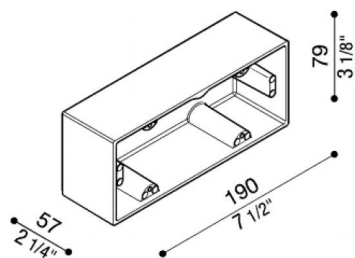

Box Aluminium 506L

LB1162G

Lombardo.

Généralités

Fabricant:	Lombardo S.r.l.
Réf.:	LB1162G
Pièces par carton:	4

Caractéristiques

Produits associés:	Stile Next 506L Asimmetrico Orizzontale, Stile Next 506L, Stile Next 506L Asimmetrico
--------------------	--

Normes et marques de conformité:	CE UK EA
----------------------------------	-------------

Désignation du produit:

Box pour le montage au mur en saillie (pas à encastrement).

Corps en aluminium primaire injecté EN-AB44100; haute résistance à l'oxydation grâce au traitement de passivation à base de zirconium et laquage poudre à base de résines polyesters, fixées au rayon UV.