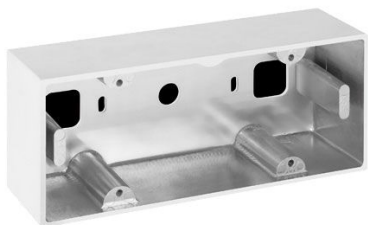

Box Aluminium 506L

LB1162G

Lombardo.

Généralités

Fabricant:	Lombardo S.r.l.
Code de l'Article:	LB1162G
Pièces par carton:	4

Caractéristiques

Produits associés:	Stile Next 506L Asimmetrico Orizzontale, Stile Next 506L, Stile Next 506L Asimmetrico
--------------------	--

Normes et marques de conformité:	CE UK EA
----------------------------------	-------------

Désignation du produit:

Box pour le montage au mur en saillie (pas à encastrement).

Corps en aluminium primaire injecté EN-AB44100; haute résistance à l'oxydation grâce au traitement de passivation à base de zirconium et laquage poudre à base de résines polyesters, fixées au rayon UV.