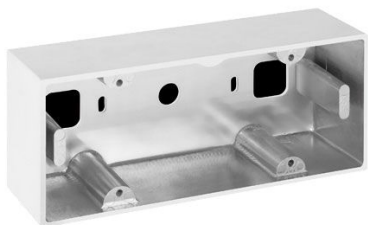

Box Aluminium 506L

LB11621

Lombardo.

Généralités

Fabricant:	Lombardo S.r.l.
Réf.:	LB11621
Pièces par carton:	4

Caractéristiques

Produits associés:	Stile Next 506L Asimmetrico Orizzontale, Stile Next 506L, Stile Next 506L Asimmetrico
--------------------	--

Normes et marques de conformité:	CE UK EA
----------------------------------	-------------

Désignation du produit:

Box pour le montage au mur en saillie (pas à encastrement).

Corps en aluminium primaire injecté EN-AB44100; haute résistance à l'oxydation grâce au traitement de passivation à base de zirconium et laquage poudre à base de résines polyesters, fixées au rayon UV.