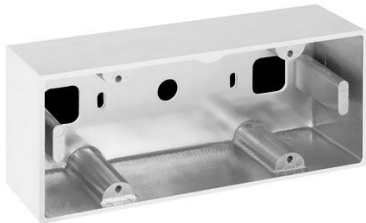

Box Aluminium 506L

LB11621

Lombardo.

Généralités

Fabricant:	Lombardo S.r.l.
Réf.:	LB11621
Pièces par carton:	4

Caractéristiques

Produits associés:	Stile Next 506L Asimmetrico Orizzontale, Stile Next 506L, Stile Next 506L Asimmetrico
--------------------	--

Normes et marques de conformité:	CE UK EA
----------------------------------	-------------

Désignation du produit:

Box pour le montage au mur en saillie (pas à encastrement).

Corps en aluminium primaire injecté EN-AB44100; haute résistance à l'oxydation grâce au traitement de passivation à base de zirconium et laquage poudre à base de résines polyesters, fixées au rayon UV.