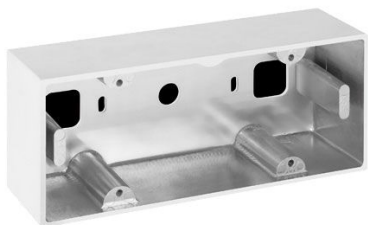

Box Aluminium 506L

LB11621

Lombardo.

Généralités

Fabricant:	Lombardo S.r.l.
Code de l'Article:	LB11621
Pièces par carton:	4

Caractéristiques

Produits associés:	Stile Next 506L Asimmetrico Orizzontale, Stile Next 506L, Stile Next 506L Asimmetrico
--------------------	--

Normes et marques de conformité:	CE UK EA
----------------------------------	-------------

Désignation du produit:

Box pour le montage au mur en saillie (pas à encastrement).

Corps en aluminium primaire injecté EN-AB44100; haute résistance à l'oxydation grâce au traitement de passivation à base de zirconium et laquage poudre à base de résines polyesters, fixées au rayon UV.