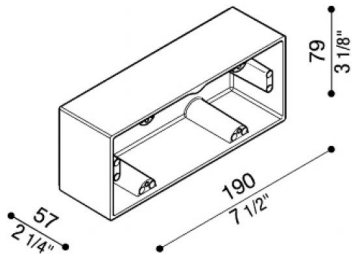

# Box Aluminium 506L

LB11621

**Lombardo.**

## Généralités

Fabricant:	Lombardo S.r.l.
Réf.:	LB11621
Pièces par carton:	4

## Caractéristiques

Produits associés:	Stile Next 506L Asimmetrico Orizzontale, Stile Next 506L, Stile Next 506L Asimmetrico
--------------------	--

Normes et marques de conformité:	CE UK EA
----------------------------------	-------------

## Désignation du produit:

Box pour le montage au mur en saillie (pas à encastrement).

Corps en aluminium primaire injecté EN-AB44100; haute résistance à l'oxydation grâce au traitement de passivation à base de zirconium et laquage poudre à base de résines polyesters, fixées au rayon UV.