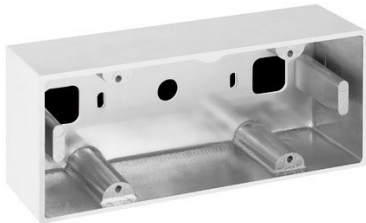

# Box Aluminium 506L

LB11621

**Lombardo.**

## Généralités

Fabricant:	Lombardo S.r.l.
Réf.:	LB11621
Pièces par carton:	4

## Caractéristiques

Produits associés:	Stile Next 506L Asimmetrico Orizzontale, Stile Next 506L, Stile Next 506L Asimmetrico
--------------------	--

Normes et marques de conformité:	CE UK EA
----------------------------------	-------------

## Désignation du produit:

Box pour le montage au mur en saillie (pas à encastrement).

Corps en aluminium primaire injecté EN-AB44100; haute résistance à l'oxydation grâce au traitement de passivation à base de zirconium et laquage poudre à base de résines polyesters, fixées au rayon UV.