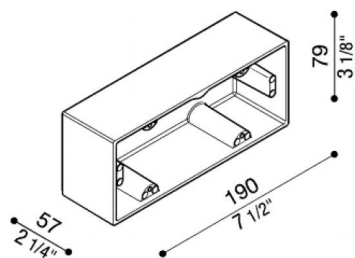

Box Aluminium 506L

LB11621

Lombardo.

Généralités

Fabricant:	Lombardo S.r.l.
Réf.:	LB11621
Pièces par carton:	4

Caractéristiques

Produits associés:	Stile Next 506L Asimmetrico Orizzontale, Stile Next 506L, Stile Next 506L Asimmetrico
--------------------	--

Normes et marques de conformité:	CE UK EA
----------------------------------	-------------

Désignation du produit:

Box pour le montage au mur en saillie (pas à encastrement).

Corps en aluminium primaire injecté EN-AB44100; haute résistance à l'oxydation grâce au traitement de passivation à base de zirconium et laquage poudre à base de résines polyesters, fixées au rayon UV.