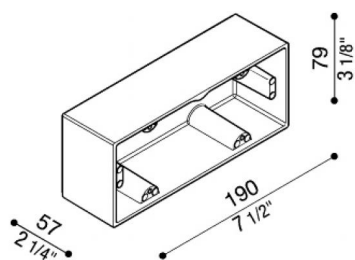

Box Aluminium 506L

LB11621

Lombardo.

Généralités

Fabricant:	Lombardo S.r.l.
Code de l'Article:	LB11621
Pièces par carton:	4

Caractéristiques

Produits associés:	Stile Next 506L Asimmetrico Orizzontale, Stile Next 506L, Stile Next 506L Asimmetrico
--------------------	--

Normes et marques de conformité:	CE UK EA
----------------------------------	-------------

Désignation du produit:

Box pour le montage au mur en saillie (pas à encastrement).

Corps en aluminium primaire injecté EN-AB44100; haute résistance à l'oxydation grâce au traitement de passivation à base de zirconium et laquage poudre à base de résines polyesters, fixées au rayon UV.