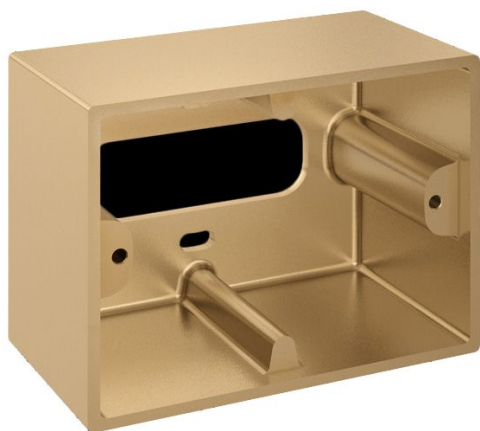

Box aluminium 503

LB1184G

Lombardo.

Généralités

Fabricant:	Lombardo S.r.l.
Réf.:	LB1184G
Pièces par carton:	4

Caractéristiques

Produits associés:	Stile Next 503, Stile Next 503 Asimmetrico
--------------------	--

Normes et marques de conformité:	CE UK EA
----------------------------------	-------------

Désignation du produit:

Box pour le montage au mur en saillie (pas à encastrement).

Corps en aluminium primaire injecté EN-AB44100; haute résistance à l'oxydation grâce au traitement de passivation à base de zirconium et laquage poudre à base de résines polyesters, fixées au rayon UV.