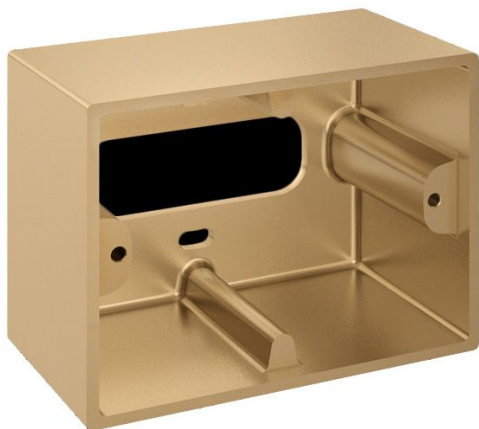

Box aluminium 503

LB1184G

Lombardo.

Généralités

Fabricant:	Lombardo S.r.l.
Réf.:	LB1184G
Pièces par carton:	4

Caractéristiques

Produits associés:	Stile Next 503, Stile Next 503 Asimmetrico
--------------------	--

Normes et marques de conformité:	CE UK EA
----------------------------------	-------------

Désignation du produit:

Box pour le montage au mur en saillie (pas à encastrement).

Corps en aluminium primaire injecté EN-AB44100; haute résistance à l'oxydation grâce au traitement de passivation à base de zirconium et laquage poudre à base de résines polyesters, fixées au rayon UV.