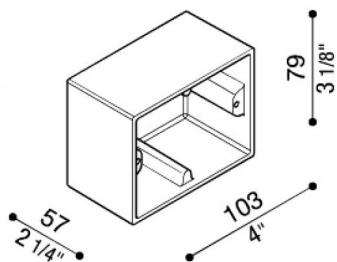

# Box aluminium 503

LB1184G

**Lombardo.**

## Généralités

Fabricant:	Lombardo S.r.l.
Réf.:	LB1184G
Pièces par carton:	4

## Désignation du produit:

Box pour le montage au mur en saillie (pas à encastrement).

Corps en aluminium primaire injecté EN-AB44100; haute résistance à l'oxydation grâce au traitement de passivation à base de zirconium et laquage poudre à base de résines polyesters, fixées au rayon UV.