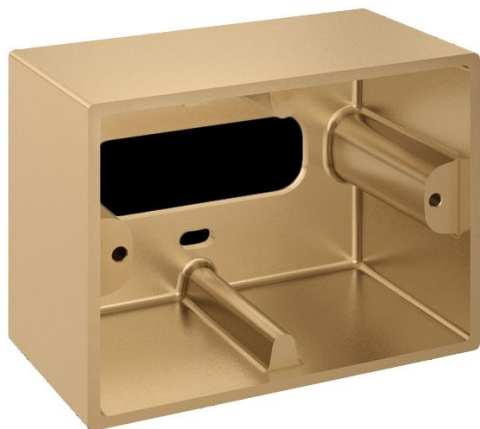

# Box aluminium 503

LB1184G

**Lombardo.**

## Généralités

Fabricant:	Lombardo S.r.l.
Réf.:	LB1184G
Pièces par carton:	4

## Caractéristiques

Produits associés:	Stile Next 503, Stile Next 503 Asimmetrico
--------------------	--

Normes et marques de conformité:	CE UK EA
----------------------------------	-------------

## Désignation du produit:

Box pour le montage au mur en saillie (pas à encastrement).

Corps en aluminium primaire injecté EN-AB44100; haute résistance à l'oxydation grâce au traitement de passivation à base de zirconium et laquage poudre à base de résines polyesters, fixées au rayon UV.