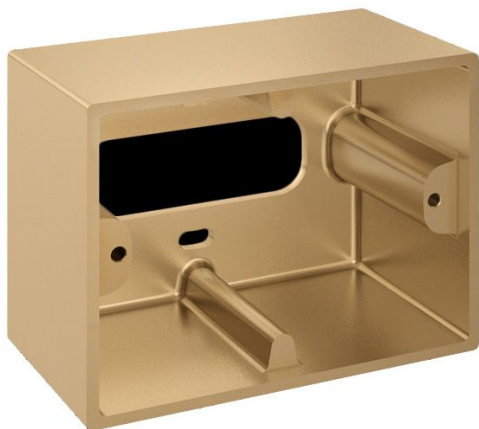

Box aluminium 503

LB1184G

Lombardo.

Généralités

Fabricant:	Lombardo S.r.l.
Code de l'Article:	LB1184G
Pièces par carton:	4

Caractéristiques

Produits associés:	Stile Next 503, Stile Next 503 Asimmetrico
--------------------	--

Normes et marques de conformité:	CE UK EA
----------------------------------	-------------

Désignation du produit:

Box pour le montage au mur en saillie (pas à encastrement).

Corps en aluminium primaire injecté EN-AB44100; haute résistance à l'oxydation grâce au traitement de passivation à base de zirconium et laquage poudre à base de résines polyesters, fixées au rayon UV.