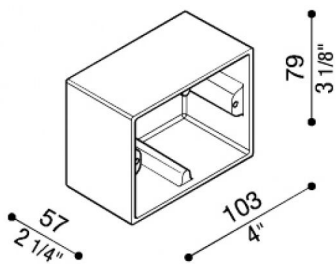

Box aluminium 503

LB1184G

Lombardo.

Généralités

Fabricant:	Lombardo S.r.l.
Code de l'Article:	LB1184G
Pièces par carton:	4

Caractéristiques

Produits associés:	Stile Next 503, Stile Next 503 Asimmetrico
--------------------	--

Normes et marques de conformité:	CE UK EA
----------------------------------	-------------

Désignation du produit:

Box pour le montage au mur en saillie (pas à encastrement).

Corps en aluminium primaire injecté EN-AB44100; haute résistance à l'oxydation grâce au traitement de passivation à base de zirconium et laquage poudre à base de résines polyesters, fixées au rayon UV.