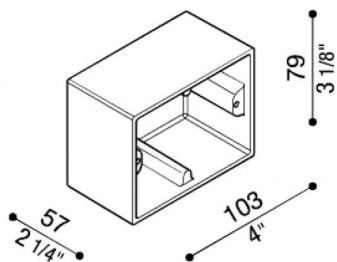

Box aluminium 503

LB1184G

Lombardo.

Généralités

Fabricant:	Lombardo S.r.l.
Réf.:	LB1184G
Pièces par carton:	4

Caractéristiques

Produits associés:	Stile Next 503, Stile Next 503 Asimmetrico
--------------------	--

Normes et marques de conformité:	CE UK EA
----------------------------------	-------------

Désignation du produit:

Box pour le montage au mur en saillie (pas à encastrement).

Corps en aluminium primaire injecté EN-AB44100; haute résistance à l'oxydation grâce au traitement de passivation à base de zirconium et laquage poudre à base de résines polyesters, fixées au rayon UV.