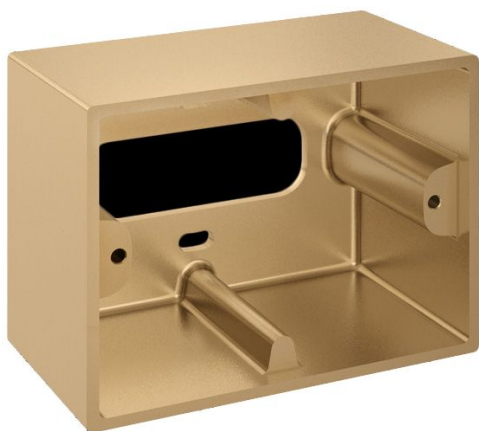

Box aluminium 503

LB11841

Lombardo.

Généralités

Fabricant:	Lombardo S.r.l.
Code de l'Article:	LB11841
Pièces par carton:	4

Caractéristiques

Produits associés:	Stile Next 503, Stile Next 503 Asimmetrico
--------------------	--

Normes et marques de conformité:	CE UK EA
----------------------------------	-------------

Désignation du produit:

Box pour le montage au mur en saillie (pas à encastrement).

Corps en aluminium primaire injecté EN-AB44100; haute résistance à l'oxydation grâce au traitement de passivation à base de zirconium et laquage poudre à base de résines polyesters, fixées au rayon UV.