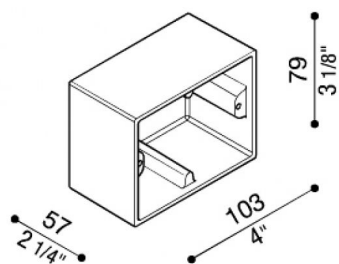

Box aluminium 503

LB11841

Lombardo.

Généralités

Fabricant:	Lombardo S.r.l.
Code de l'Article:	LB11841
Pièces par carton:	4

Caractéristiques

Produits associés:	Stile Next 503, Stile Next 503 Asimmetrico
--------------------	--

Normes et marques de conformité:	CE UK EA
----------------------------------	-------------

Désignation du produit:

Box pour le montage au mur en saillie (pas à encastrement).

Corps en aluminium primaire injecté EN-AB44100; haute résistance à l'oxydation grâce au traitement de passivation à base de zirconium et laquage poudre à base de résines polyesters, fixées au rayon UV.