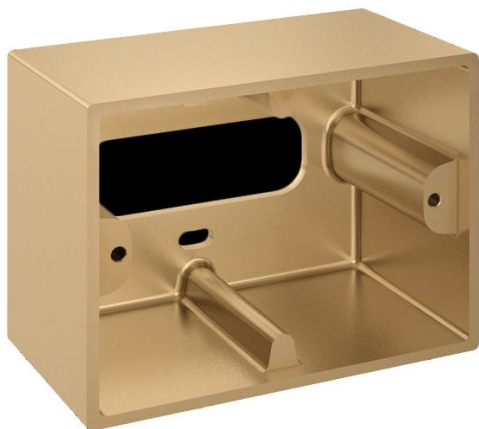

Box aluminium 503

LB11841

Lombardo.

Généralités

Fabricant:	Lombardo S.r.l.
Réf.:	LB11841
Pièces par carton:	4

Caractéristiques

Produits associés:	Stile Next 503, Stile Next 503 Asimmetrico
--------------------	--

Normes et marques de conformité:	CE UK EA
----------------------------------	-------------

Désignation du produit:

Box pour le montage au mur en saillie (pas à encastrement).

Corps en aluminium primaire injecté EN-AB44100; haute résistance à l'oxydation grâce au traitement de passivation à base de zirconium et laquage poudre à base de résines polyesters, fixées au rayon UV.