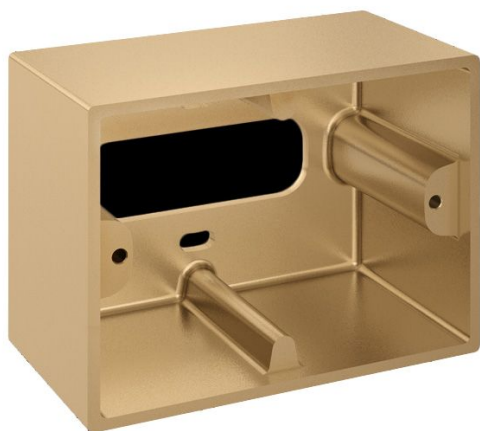

Box aluminium 503

LB11841

Lombardo.

Généralités

Fabricant:	Lombardo S.r.l.
Réf.:	LB11841
Pièces par carton:	4

Caractéristiques

Produits associés:	Stile Next 503, Stile Next 503 Asimmetrico
--------------------	--

Normes et marques de conformité:	CE UK EA
----------------------------------	-------------

Désignation du produit:

Box pour le montage au mur en saillie (pas à encastrement).

Corps en aluminium primaire injecté EN-AB44100; haute résistance à l'oxydation grâce au traitement de passivation à base de zirconium et laquage poudre à base de résines polyesters, fixées au rayon UV.