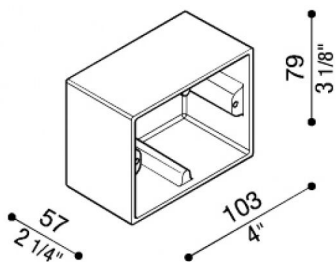

Box aluminium 503

LB11841

Lombardo.

Généralités

Fabricant:	Lombardo S.r.l.
Réf.:	LB11841
Pièces par carton:	4

Caractéristiques

Produits associés:	Stile Next 503, Stile Next 503 Asimmetrico
--------------------	--

Normes et marques de conformité:	CE UK EA
----------------------------------	-------------

Désignation du produit:

Box pour le montage au mur en saillie (pas à encastrement).

Corps en aluminium primaire injecté EN-AB44100; haute résistance à l'oxydation grâce au traitement de passivation à base de zirconium et laquage poudre à base de résines polyesters, fixées au rayon UV.