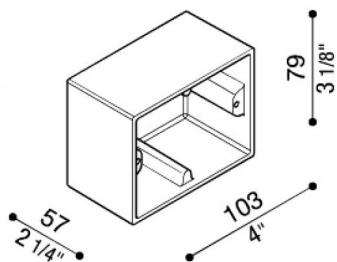

Box aluminium 503

LB11841

Lombardo.

Généralités

Fabricant:	Lombardo S.r.l.
Réf.:	LB11841
Pièces par carton:	4

Caractéristiques

Produits associés:	Stile Next 503, Stile Next 503 Asimmetrico
--------------------	--

Normes et marques de conformité:	CE UK EA
----------------------------------	-------------

Désignation du produit:

Box pour le montage au mur en saillie (pas à encastrement).

Corps en aluminium primaire injecté EN-AB44100; haute résistance à l'oxydation grâce au traitement de passivation à base de zirconium et laquage poudre à base de résines polyesters, fixées au rayon UV.