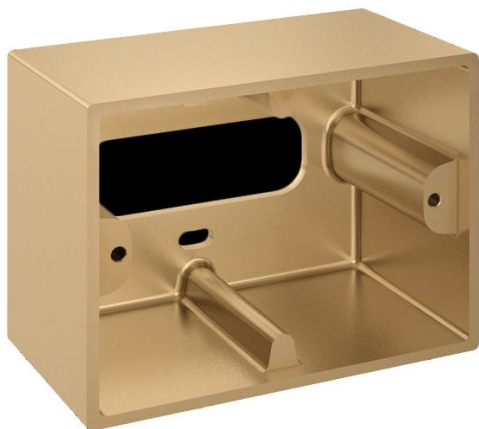

# Box aluminium 503

LB11841

**Lombardo.**

## Généralités

Fabricant:	Lombardo S.r.l.
Réf.:	LB11841
Pièces par carton:	4

## Caractéristiques

Produits associés:	Stile Next 503, Stile Next 503 Asimmetrico
--------------------	--

Normes et marques de conformité:	CE UK EA
----------------------------------	-------------

## Désignation du produit:

Box pour le montage au mur en saillie (pas à encastrement).

Corps en aluminium primaire injecté EN-AB44100; haute résistance à l'oxydation grâce au traitement de passivation à base de zirconium et laquage poudre à base de résines polyesters, fixées au rayon UV.