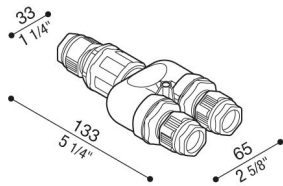

# Bornier linéaire 3 voies

LB11294

**Lombardo.**

## Désignation du produit:

Bornier linéaire 3 voies à 3 pôles, IP68, pour câble diam.  
7/13,5 mm