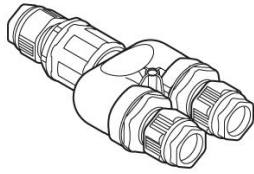

# Bornier linéaire 3 voies

LB11294

**Lombardo.**

## Généralités

Fabricant:	Lombardo S.r.l.
Réf.:	LB11294
Pièces par carton:	1

## Désignation du produit:

Bornier linéaire 3 voies à 3 pôles, IP68, pour câble diam.  
7/13,5 mm