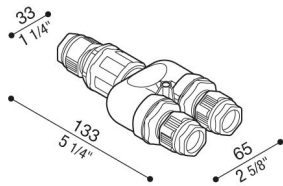

Bornier linéaire 3 voies

LB11294

Lombardo.

Généralités

Fabricant:	Lombardo S.r.l.
Réf.:	LB11294
Pièces par carton:	1

Caractéristiques

Produits associés:	Ago Bollard H300 1L, Ago Bollard H300 2L, Ago Bollard H600 1L, Ago Bollard H600 2L, Ago Bollard H900 1L, Ago Bollard H900 2L, Kit 04 - Tag 110 Garden, Kit 05 - Tag 210 Garden, Kit 06 - Tag 210 Asimmetrico Garden, Kit 07 - Tag 110 Post, Kit 08 - Tag 210 Post, Kit 09 - Tag 210 Asimmetrico Post, Kit 10 - Tag 110 H160, Kit 11 - Tag 110 H300, Kit 12 - Tag 110 H500, Kit 13 - Tag 210 H160, Kit 14 - Tag 210 H300, Kit 15 - Tag 210 H500, Kit 16 - Tag 210 Asimmetrico H160, Kit 17 - Tag 210 Asimmetrico H300, Kit 18 - Tag 210 Asimmetrico H 500, Kit 19 - Tag 110 Side Post, Kit 20 - Tag 210 Side Post, Kit 21 - Tag 210 Asimmetrico Side Post, Kit 01 - Tag 110 Box, Kit 02 - Tag 210 Box, Kit 03 - Tag 210 Asimmetrico Box, Tok C 270 H400, Pad, Pik 160 Wall, Pik 80 Wall, Tok C 270 H1000, Tok C 270 H150, Tok C 270 H700, Tok C H1000, Tok C H150, Tok C H400, Tok C H700, Tok H1000, Tok H150, Tok H400, Tok H700, Tok Q H150, Tok Q H1000, Tok Q H400, Tok Q H700, Tok Q2L H1000, Tok Q2L H150, Tok Q2L H400, Tok Q2L H700, Tok QL H150, Tok QL H400, Tok QL H700, Stile 260 Simmetrica, Stile 330 Simmetrica, Ago Top, Ago Top Asimmetrico, Airy Plus Ovale 300, Line, Line Down, Line 220, Line 220 Zero, Line 330, Tegolo, Tegolo U&D, Airy ovale 300, Airy Plus Tonda 300, Airy Tonda 300, Ago Wall, Ago Wall Power, Pik 160 H 250, Pik 160 H 500, Pik 80 H 250, Pik 80 H 500, Airy Plus Top Ovale 300, Airy Plus Top Tonda 300, Airy Top Ovale 300, Airy Top Tonda 300, Class Tonda 260, Green, Stile Next 260, Ago Garden, Ago Garden Power, Tag 210 Asimmetrico, Tag 210 White, Tag 110 White, Tag 210, Ago Plus Garden, Ago Plus Wall, Tag 110, Tag 210 Power