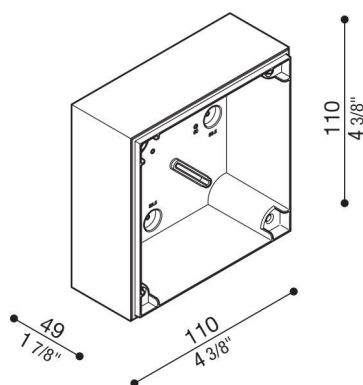

## Généralités

Fabricant:	Lombardo S.r.l.
Réf.:	LB1300004
Pièces par carton:	1

## Désignation du produit:

Boîte de dérivation pour montage en saille (pas à encastrer).

Convient pour l'installation sur des boîtes standards 502 et 503.

Corps en polycarbonate complet avec gabarit de perçage pour entrée de tube standard  $\varnothing 16-20$  mm.