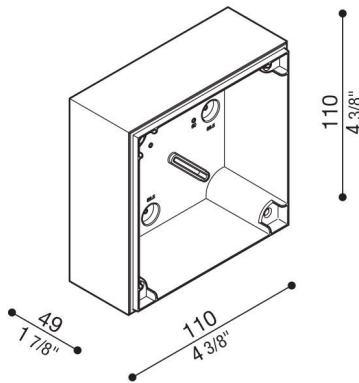

Boîte de dérivation Kobo

LB1300004

Lombardo.

Généralités

Fabricant:	Lombardo S.r.l.
Réf.:	LB1300004
Pièces par carton:	1

Caractéristiques

Produits associés:	Kobo 110, Kobo 110 BK, Kobo 110 Code
--------------------	-----------------------------------------

Normes et marques de conformité:

Désignation du produit:

Boîte de dérivation pour montage en saille (pas à encastrer).

Convient pour l'installation sur des boîtes standards 502 et 503.

Corps en polycarbonate complet avec gabarit de perçage pour entrée de tube standard $\varnothing 16-20$ mm.