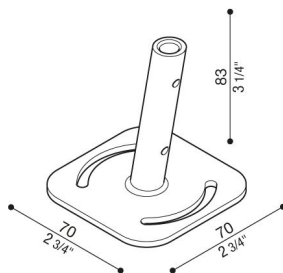

Base en acier pour Linfa

LB1490001

Lombardo.

Généralités

Installation:	Sol
Fabricant:	Lombardo S.r.l.
Réf.:	LB1490001
Pièces par carton:	

Caractéristiques

Produits associés:	Linfa 80, Linfa 120, Linfa O 80, Linfa O 120, Linfa I 120, Linfa I 80
--------------------	---

Normes et marques de conformité:	CE UK ERA
----------------------------------	--------------

Désignation du produit:

Base en acier pour l'installation en surface d'un Linfa. Inclinaison 10°.