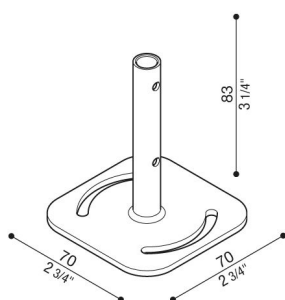

# Base en acier pour Linfa et Flora

**Lombardo.**

LB1490004

## Généralités

Fabricant: Lombardo S.r.l.  
Réf.: LB1490004  
Pièces par carton:

## Désignation du produit:

Base en acier pour l'installation en surface d'un Linfa ou d'un Flora.