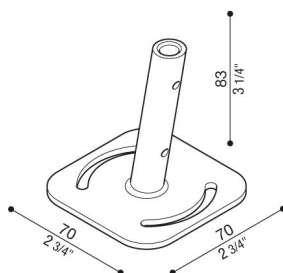

Base en acier 10° pour Linfa

LB1490001

Lombardo.

Généralités

Installation:	Sol
Fabricant:	Lombardo S.r.l.
Réf.:	LB1490001
Pièces par carton:	

Caractéristiques

Produits associés:	Linfa 80, Linfa 120, Linfa O 80, Linfa O 120, Linfa I 120, Linfa I 80
--------------------	---

Normes et marques de conformité:	CE UK ERA
----------------------------------	--------------

Désignation du produit:

Base en acier pour l'installation en surface d'un Linfa. Inclinaison 10°.