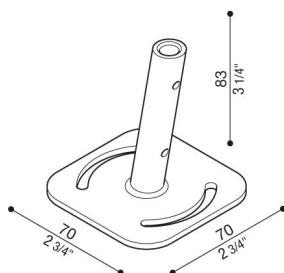

Base en acier 10° pour Linfa

LB1490001

Lombardo.

Généralités

Installation:	Sol
Fabricant:	Lombardo S.r.l.
Réf.:	LB1490001
Pièces par carton:	

Caractéristiques

Produits associés:	Linfa 80, Linfa 120, Linfa O 80, Linfa O 120, Linfa I 120, Linfa I 80
--------------------	---

Normes et marques de conformité:	CE UK ERA
----------------------------------	--------------

Désignation du produit:

Base en acier pour l'installation en surface d'un Linfa. Inclinaison 10°.