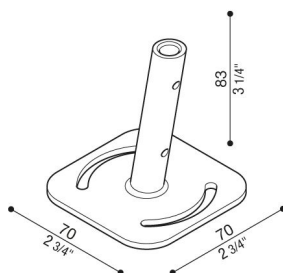

Base en acier 10° pour Linfa

LB1490001

Lombardo.

Généralités

Installation:	Sol
Fabricant:	Lombardo S.r.l.
Code de l'Article:	LB1490001
Pièces par carton:	

Caractéristiques

Produits associés:	Linfa 80, Linfa 120, Linfa O 80, Linfa O 120, Linfa I 120, Linfa I 80
--------------------	---

Normes et marques de conformité:	CE UK ERA
----------------------------------	--------------

Désignation du produit:

Base en acier pour l'installation en surface d'un Linfa. Inclinaison 10°.