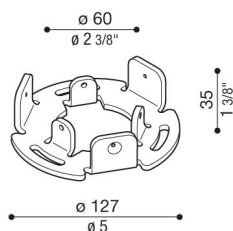

Normes et marques de conformité: