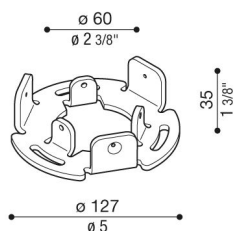

Base de fixation en acier pour Tok

LB1280003

Lombardo.

Généralités

Fabricant: Lombardo S.r.l.
Réf.: LB1280003
Pièces par carton:

Caractéristiques

Produits associés: Tok C 270 H1000, Tok C 270 H150, Tok C 270 H700, Tok C H1000, Tok C H150, Tok C H400, Tok C H700, Tok H1000, Tok H150, Tok H400, Tok H700