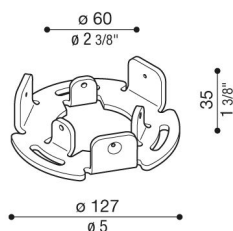

Base de fixation en acier pour Tok

LB1280003

Lombardo.

Généralités

Fabricant: Lombardo S.r.l.
Réf.: LB1280003
Pièces par carton:

Caractéristiques

Produits associés: Tok C 270 H1000, Tok C 270 H150, Tok C 270 H700, Tok C H1000, Tok C H150, Tok C H400, Tok C H700, Tok H1000, Tok H150, Tok H400, Tok H700