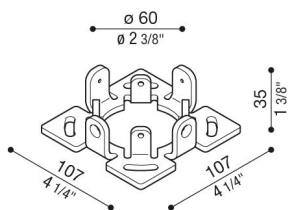

Base de fixation en acier pour Tok Q

Lombardo.

LB1280004

Généralités

Fabricant: Lombardo S.r.l.
Réf.: LB1280004
Pièces par carton:

Caractéristiques

Produits associés: Tok Q H150, Tok Q H1000, Tok Q H400, Tok Q H700, Tok Q2L H1000, Tok Q2L H150, Tok Q2L H400, Tok Q2L H700, Tok QL H1000, Tok QL H150, Tok QL H400, Tok QL H700