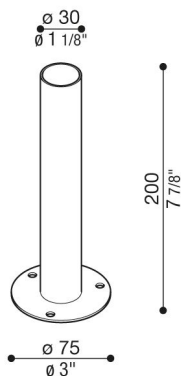

Base de fixation de poteau Forty

LB1480001

Lombardo.

Généralités

Fabricant: Lombardo S.r.l.
Réf.: LB1480001
Pièces par carton:

Caractéristiques

Produits associés: Clic Post, Clic Up Post

Normes et marques de conformité: 

Désignation du produit:

Base pour fixer le poteau Forty au-dessus du sol.