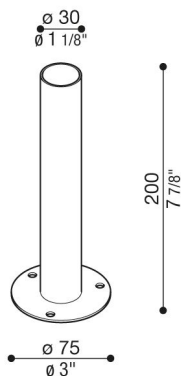

Base de fixation de poteau Forty

Lombardo.

LB1480001

Généralités

Fabricant: Lombardo S.r.l.
Réf.: LB1480001
Pièces par carton:

Caractéristiques

Produits associés: Clic Post, Clic Up Post

Normes et marques de conformité: 

Désignation du produit:

Base pour fixer le poteau Forty au-dessus du sol.