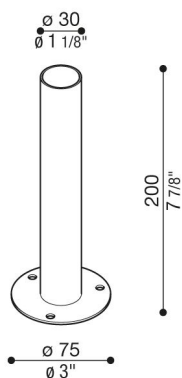

Base de fixation de poteau Forty

Lombardo.

LB1480001

Généralités

Fabricant: Lombardo S.r.l.
Réf.: LB1480001
Pièces par carton:

Caractéristiques

Produits associés: Clic Post, Clic Up Post

Normes et marques de conformité: 

Désignation du produit:

Base pour fixer le poteau Forty au-dessus du sol.