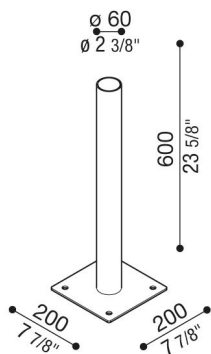

Base de fixation de poteau Flag

Lombardo.

LB1400040

Généralités

Fabricant: Lombardo S.r.l.
Réf.: LB1400040
Pièces par carton:

Caractéristiques

Produits associés: Flag 200, Flag 330, Flag 430

Normes et marques de conformité:

Désignation du produit:

Base pour fixer le poteau Flag au-dessus du sol.