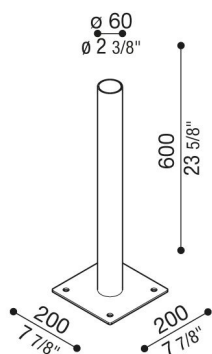

# Base de fixation de poteau Flag

**Lombardo.**

LB1400040

## Généralités

Fabricant:	Lombardo S.r.l.
Réf.:	LB1400040
Pièces par carton:	

## Caractéristiques

Produits associés:	Flag 200, Flag 330, Flag 430
--------------------	------------------------------

Normes et marques de conformité:	CE UK EA
----------------------------------	-------------