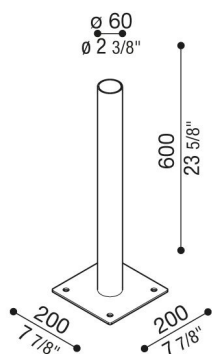

Base de fixation de poteau Flag

Lombardo.

LB1400040

Généralités

Fabricant: Lombardo S.r.l.
Réf.: LB1400040
Pièces par carton:

Caractéristiques

Produits associés: Flag 200, Flag 330, Flag 430

Normes et marques de conformité:

Désignation du produit:

Base pour fixer le poteau Flag au-dessus du sol.