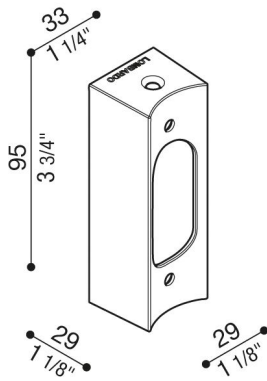

Base Ago Applique peint

LB1262005

Lombardo.

Généralités

Fabricant:	Lombardo S.r.l.
Design:	Design by Michele Pellegrini
Réf.:	LB1262005
Pièces par carton:	1

Caractéristiques

Produits associés:	Ago Applique, Ago Applique U&D
--------------------	--------------------------------