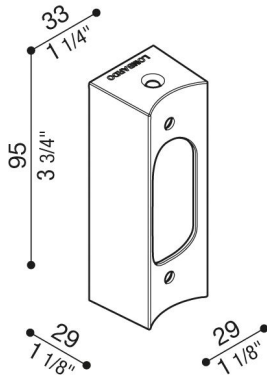

Base Ago Applique peint

LB1262005

Lombardo.

Généralités

Fabricant:	Lombardo S.r.l.
Design:	Design by Michele Pellegrini
Réf.:	LB1262005
Pièces par carton:	1

Caractéristiques

Produits associés:	Ago Applique, Ago Applique U&D
--------------------	--------------------------------