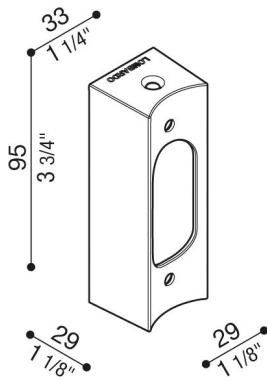

# Base Ago Applique peint

LB1262005

**Lombardo.**

## Généralités

Fabricant:	Lombardo S.r.l.
Design:	Design by Michele Pellegrini
Réf.:	LB1262005
Pièces par carton:	1