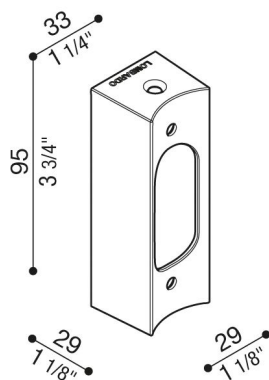

Base Ago Applique peint

LB1262005

Lombardo.

Généralités

Fabricant:	Lombardo S.r.l.
Design:	Design by Michele Pellegrini
Réf.:	LB1262005
Pièces par carton:	1

Caractéristiques

Produits associés:	Ago Applique, Ago Applique U&D
--------------------	--------------------------------