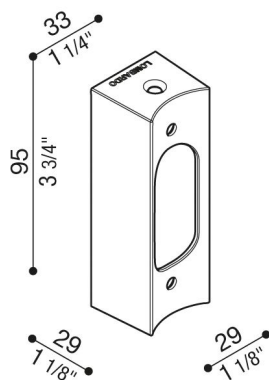

Base Ago Applique peint

LB1262004

Lombardo.

Généralités

Fabricant:	Lombardo S.r.l.
Design:	Design by Michele Pellegrini
Réf.:	LB1262004
Pièces par carton:	1

Caractéristiques

Produits associés:	Ago Applique, Ago Applique U&D
--------------------	--------------------------------