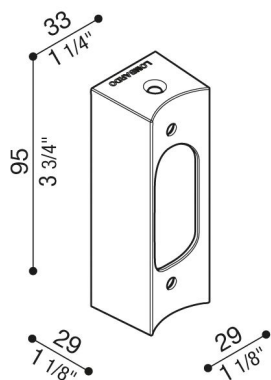

# Base Ago Applique peint

LB1262004

**Lombardo.**

## Généralités

Fabricant:	Lombardo S.r.l.
Design:	Design by Michele Pellegrini
Réf.:	LB1262004
Pièces par carton:	1