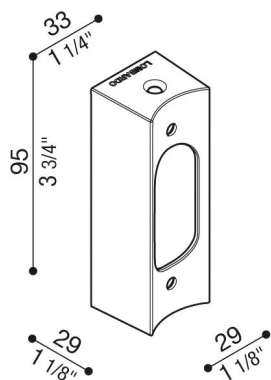

Base Ago Applique peint

LB1262004

Lombardo.

Généralités

Fabricant:	Lombardo S.r.l.
Design:	Design by Michele Pellegrini
Réf.:	LB1262004
Pièces par carton:	1

Caractéristiques

Produits associés:	Ago Applique, Ago Applique U&D
--------------------	--------------------------------