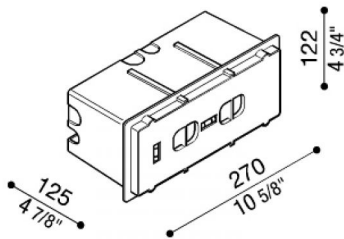

Armature à encastrer Stile 260 / Stile Next 260

Lombardo.

LB11530

Généralités

Fabricant:	Lombardo S.r.l.
Code de l'Article:	LB11530
Pièces par carton:	6

Caractéristiques

Produits associés:	Stile 260 Simmetrica, Stile Next 260
--------------------	---

Normes et marques de conformité:	CE UK EA
----------------------------------	-------------

Désignation du produit:

Armature à encastrer en matériau thermoplastique.