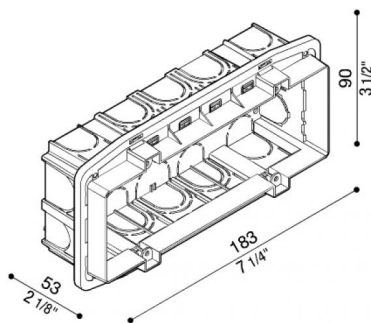

# Armature à encastrer standard 506L

LB11680

**Lombardo.**

## Généralités

Fabricant:	Lombardo S.r.l.
Code de l'Article:	LB11680
Pièces par carton:	1

## Caractéristiques

Produits associés:	Stile Next 506L Asimmetrico Orizzontale, Fix 506, Stile Next 506L, Stile Next 506L Asimmetrico, Tape 220
--------------------	--

Normes et marques de conformité: