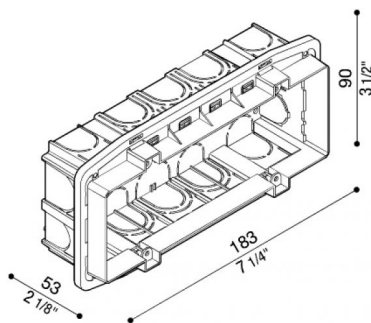

Armature à encastrer standard 506L

LB11680

Lombardo.

Généralités

Fabricant:	Lombardo S.r.l.
Réf.:	LB11680
Pièces par carton:	1

Caractéristiques

Produits associés:	Stile Next 506L Asimmetrico Orizzontale, Fix 506, Stile Next 506L, Stile Next 506L Asimmetrico, Tape 220
--------------------	--