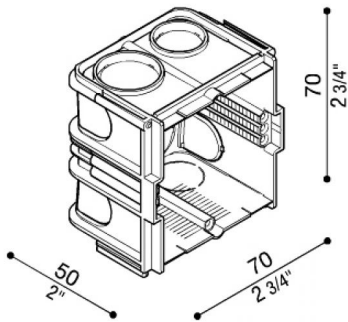

Armature à encastrer standard 502

Lombardo.

LB1250001

Généralités

Fabricant:	Lombardo S.r.l.
Réf.:	LB1250001
Pièces par carton:	1

Caractéristiques

Produits associés:	Pin T, Pin T Asimmetrico, Pin Q, Pin Q Asimmetrico, Tape 80, Tape 140, Tape 220, Tegolo, Tegolo U&D
--------------------	---