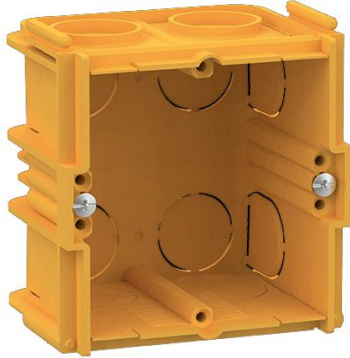

Armature à encastrer standard 502

Lombardo.

LB1250001

Généralités

Fabricant:	Lombardo S.r.l.
Réf.:	LB1250001
Pièces par carton:	1

Caractéristiques

Produits associés:	Pin T, Pin T Asimmetrico, Pin Q, Pin Q Asimmetrico, Tape 80, Tape 140, Tape 220, Tegolo, Tegolo U&D
--------------------	---