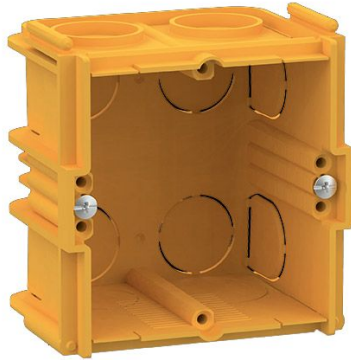

Armature à encastrer standard 502

LB1250001

Généralités

Fabricant:	Lombardo S.r.l.
Réf.:	LB1250001
Pièces par carton:	1

Caractéristiques

Produits associés:	Pin T, Pin T Asimmetrico, Pin Q, Pin Q Asimmetrico, Tape 80, Tape 140, Tape 220, Tegolo, Tegolo U&D
--------------------	---