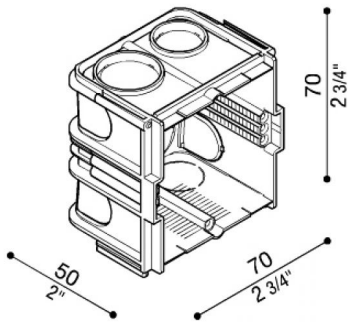

Armature à encastrer standard 502

LB1250001

Généralités

Fabricant:	Lombardo S.r.l.
Réf.:	LB1250001
Pièces par carton:	1

Caractéristiques

Produits associés:	Pin T, Pin T Asimmetrico, Pin Q, Pin Q Asimmetrico, Tape 80, Tape 140, Tape 220, Tegolo, Tegolo U&D
--------------------	---