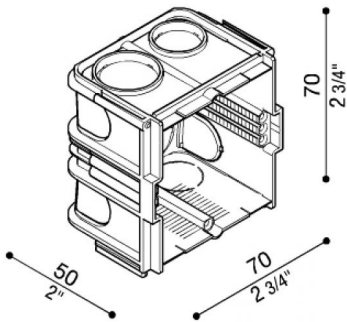

Armature à encastrer standard 502

Lombardo.

LB1250001

Généralités

Fabricant:	Lombardo S.r.l.
Réf.:	LB1250001
Pièces par carton:	1

Caractéristiques

Produits associés:	Pin T, Pin T Asimmetrico, Pin Q, Pin Q Asimmetrico, Tape 80, Tape 140, Tape 220, Tegolo, Tegolo U&D
--------------------	-----------------------------------------------------------------------------------------------------