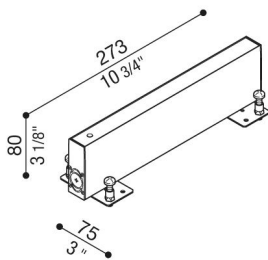

Armature à encastrer RNC Slim 270

Lombardo.

LB1380005

Généralités

Fabricant:	Lombardo S.r.l.
Design:	Design by Lombardo design department
Code de l'Article:	LB1380005
Pièces par carton:	1

Caractéristiques

Produits associés:	RNC Slim 270
--------------------	--------------

Normes et marques de conformité:	CE UK ERA
----------------------------------	--------------

Désignation du produit:

Armature à encastrer en aluminium.