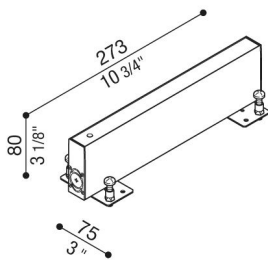

# Armature à encastrer RNC Slim 270

**Lombardo.**

LB1380005

## Désignation du produit:

Armature à encastrer en aluminium.