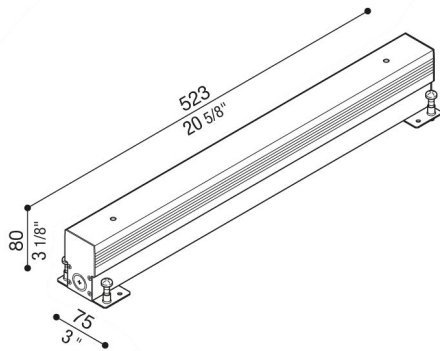

Armature à encastrer RNC 520

Lombardo.

LB1380002

Généralités

| | |
|--------------------|--------------------------------------|
| Fabricant: | Lombardo S.r.l. |
| Design: | Design by Lombardo design department |
| Réf.: | LB1380002 |
| Pièces par carton: | 1 |

Caractéristiques

| | |
|--------------------|---------|
| Produits associés: | RNC 520 |
|--------------------|---------|

| | |
|----------------------------------|-------------|
| Normes et marques de conformité: | CE UK ER |
|----------------------------------|-------------|

Désignation du produit:

Armature à encastrer en aluminium.