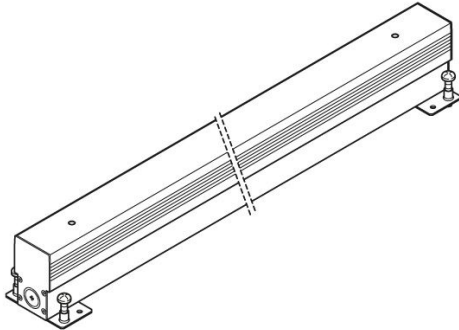

Armature à encastrer RNC 2020

Lombardo.

LB1380009

Généralités

Fabricant: Lombardo S.r.l.
Réf.: LB1380009
Pièces par carton:

Caractéristiques

Produits associés: RNC 2020

Normes et marques de conformité: 

Désignation du produit:

Armature à encastrer en aluminium.