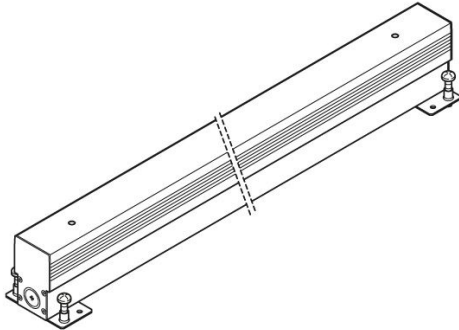

# Armature à encastrer RNC 2020

**Lombardo.**

LB1380009

## Généralités

Fabricant: Lombardo S.r.l.  
Réf.: LB1380009  
Pièces par carton:

## Désignation du produit:

Armature à encastrer en aluminium.