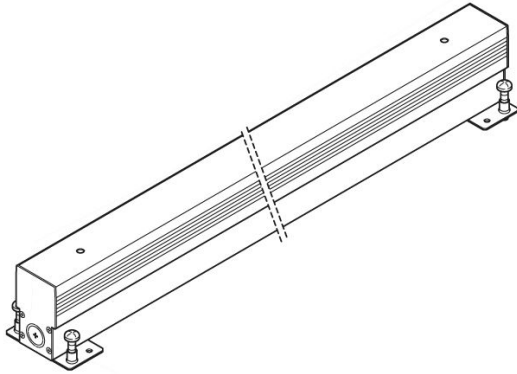

# Armature à encastrer RNC 1020

**Lombardo.**

LB1380004

## Généralités

Fabricant:	Lombardo S.r.l.
Design:	Design by Lombardo design department
Réf.:	LB1380004
Pièces par carton:	1

## Désignation du produit:

Armature à encastrer en aluminium.