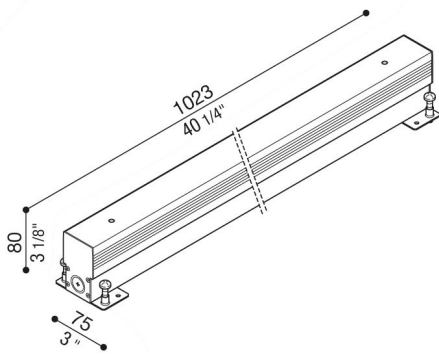

# Armature à encastrer RNC 1020

**Lombardo.**

LB1380004

## Généralités

Fabricant:	Lombardo S.r.l.
Design:	Design by Lombardo design department
Réf.:	LB1380004
Pièces par carton:	1

## Désignation du produit:

Armature à encastrer en aluminium.