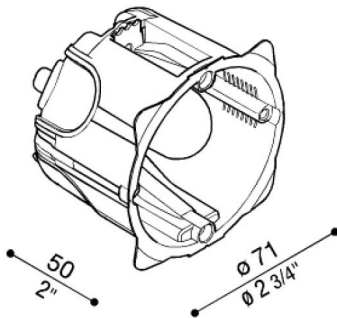

Armature à encastrer placoplâtre

Lombardo.

502

LB11693

Généralités

Fabricant:	Lombardo S.r.l.
Réf.:	LB11693
Pièces par carton:	1

Caractéristiques

Produits associés:	Pin T, Pin T Asimmetrico, Pin Q, Pin Q Asimmetrico
--------------------	---

Normes et marques de conformité:	CE UK EA
----------------------------------	-------------

Désignation du produit:

S'il est utilisé pour une installation PIN, le produit se détachera du mur d'environ 2 mm.