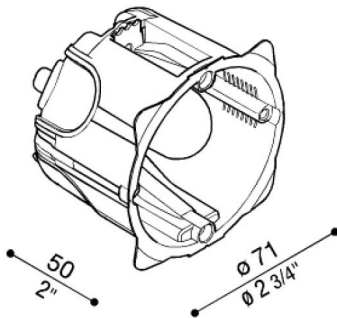

Armature à encastrer placoplâtre

Lombardo.

502

LB11693

Généralités

Fabricant:	Lombardo S.r.l.
Réf.:	LB11693
Pièces par carton:	1

Caractéristiques

Produits associés:	Pin T, Pin T Asimmetrico, Pin Q, Pin Q Asimmetrico
--------------------	-------------------------------------------------------

Normes et marques de conformité:	CE UK EA
----------------------------------	-------------

Désignation du produit:

S'il est utilisé pour une installation PIN, le produit se détachera du mur d'environ 2 mm.