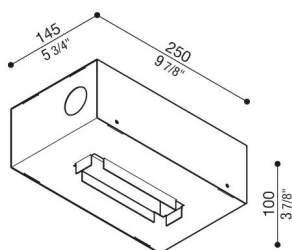

Armature à encastrer Kura x5

Lombardo.

LB1470004

Généralités

Fabricant: Lombardo S.r.l.
Réf.: LB1470004
Pièces par carton:

Caractéristiques

Produits associés: Kura X5

Normes et marques de conformité: 

Désignation du produit:

Boîte à encastrer pour les pièces en béton.