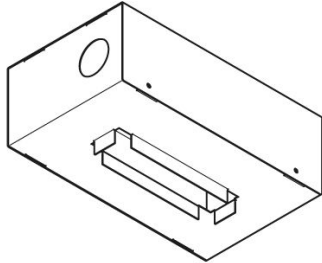

# Armature à encastrer Kura X5

**Lombardo.**

LB1470004

## Généralités

Fabricant: Lombardo S.r.l.  
Code de l'Article: LB1470004  
Pièces par carton:

## Désignation du produit:

Boîte à encastrer pour les pièces en béton.