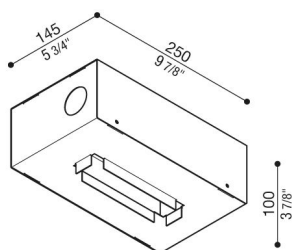

Armature à encastrer Kura X5

Lombardo.

LB1470004

Généralités

Fabricant: Lombardo S.r.l.
Réf.: LB1470004
Pièces par carton:

Caractéristiques

Produits associés: Kura X5

Normes et marques de conformité: 

Désignation du produit:

Boîte à encastrer pour les pièces en béton.