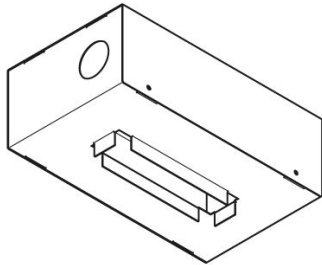

Armature à encastrer Kura x5

Lombardo.

LB1470004

Généralités

Fabricant: Lombardo S.r.l.
Réf.: LB1470004
Pièces par carton:

Caractéristiques

Produits associés: Kura X5

Normes et marques de conformité: 

Désignation du produit:

Boîte à encastrer pour les pièces en béton.