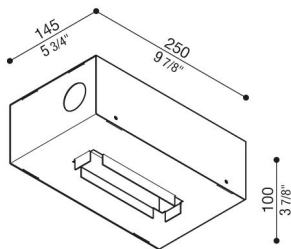

Armature à encastrer Kura x5

Lombardo.

LB1470004

Généralités

Fabricant: Lombardo S.r.l.
Réf.: LB1470004
Pièces par carton:

Caractéristiques

Produits associés: Kura X5

Normes et marques de conformité: 

Désignation du produit:

Boîte à encastrer pour les pièces en béton.