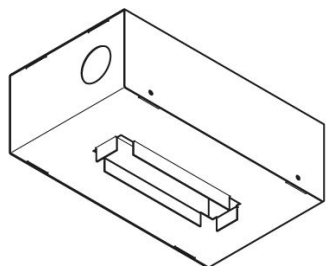

Armature à encastrer Kura X5

Lombardo.

LB1470004

Généralités

Fabricant: Lombardo S.r.l.
Réf.: LB1470004
Pièces par carton:

Caractéristiques

Produits associés: Kura X5

Normes et marques de conformité: 

Désignation du produit:

Boîte à encastrer pour les pièces en béton.