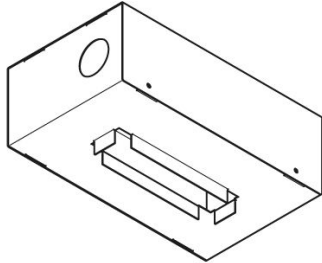

Armature à encastrer Kura x5

Lombardo.

LB1470004

Généralités

Fabricant: Lombardo S.r.l.
Réf.: LB1470004
Pièces par carton:

Caractéristiques

Produits associés: Kura X5

Normes et marques de conformité: 

Désignation du produit:

Boîte à encastrer pour les pièces en béton.