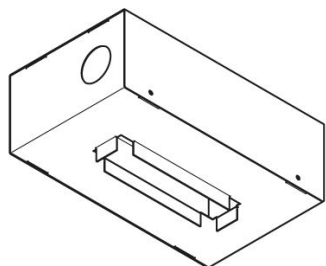

Armature à encastrer Kura x5

Lombardo.

LB1470004

Généralités

Fabricant: Lombardo S.r.l.
Réf.: LB1470004
Pièces par carton:

Caractéristiques

Produits associés: Kura X5

Normes et marques de conformité: 

Désignation du produit:

Boîte à encastrer pour les pièces en béton.