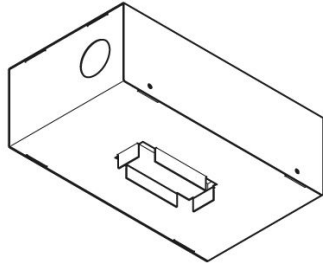

Armature à encastrer Kura x3

Lombardo.

LB1470003

Généralités

Fabricant: Lombardo S.r.l.
Réf.: LB1470003
Pièces par carton:

Caractéristiques

Produits associés: Kura X3

Normes et marques de conformité: 

Désignation du produit:

Boîte à encastrer pour les pièces en béton.