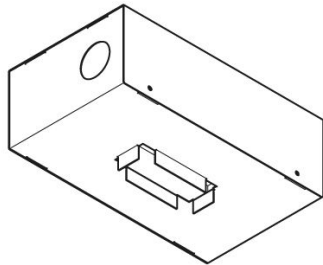

Armature à encastrer Kura x3

Lombardo.

LB1470003

Généralités

Fabricant: Lombardo S.r.l.
Réf.: LB1470003
Pièces par carton:

Caractéristiques

Produits associés: Kura X3

Normes et marques de conformité: 

Désignation du produit:

Boîte à encastrer pour les pièces en béton.