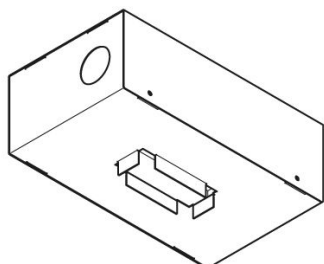

Armature à encastrer Kura x3

Lombardo.

LB1470003

Généralités

Fabricant: Lombardo S.r.l.
Réf.: LB1470003
Pièces par carton:

Caractéristiques

Produits associés: Kura X3

Normes et marques de conformité: 

Désignation du produit:

Boîte à encastrer pour les pièces en béton.