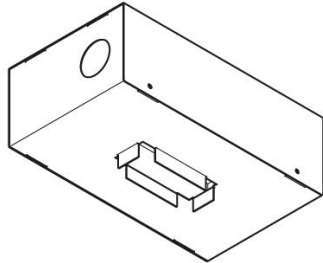

# Armature à encastrer Kura X3

**Lombardo.**

LB1470003

## Généralités

Fabricant: Lombardo S.r.l.  
Code de l'Article: LB1470003  
Pièces par carton:

## Désignation du produit:

Boîte à encastrer pour les pièces en béton.