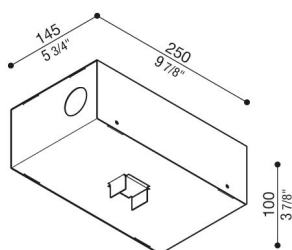

Armature à encastrer Kura x1

Lombardo.

LB1470002

Généralités

Fabricant: Lombardo S.r.l.
Réf.: LB1470002
Pièces par carton:

Caractéristiques

Produits associés: Kura X1

Normes et marques de conformité: 

Désignation du produit:

Boîte à encastrer pour les pièces en béton.