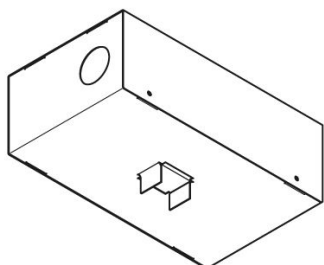

Armature à encastrer Kura x1

Lombardo.

LB1470002

Généralités

Fabricant: Lombardo S.r.l.
Réf.: LB1470002
Pièces par carton:

Caractéristiques

Produits associés: Kura X1

Normes et marques de conformité: 

Désignation du produit:

Boîte à encastrer pour les pièces en béton.