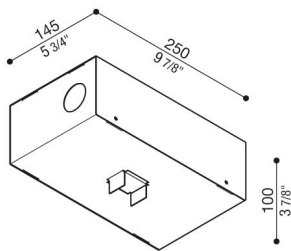

Armature à encastrer Kura X1

Lombardo.

LB1470002

Généralités

Fabricant: Lombardo S.r.l.
Code de l'Article: LB1470002
Pièces par carton:

Caractéristiques

Produits associés: Kura X1

Normes et marques de conformité: 

Désignation du produit:

Boîte à encastrer pour les pièces en béton.