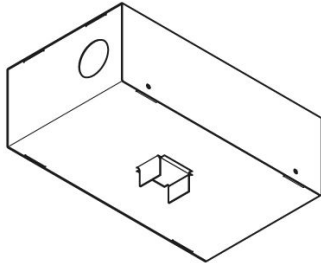

Armature à encastrer Kura x1

Lombardo.

LB1470002

Généralités

Fabricant: Lombardo S.r.l.
Réf.: LB1470002
Pièces par carton:

Caractéristiques

Produits associés: Kura X1

Normes et marques de conformité: 

Désignation du produit:

Boîte à encastrer pour les pièces en béton.