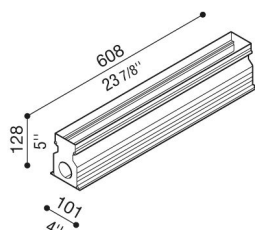

Armature à encastrer In-Rol 600

LB156060

Lombardo.

Généralités

Fabricant: Lombardo S.r.l.
Réf.: LB156060
Pièces par carton:

Caractéristiques

Produits associés: In-Rol 600

Normes et marques de conformité: