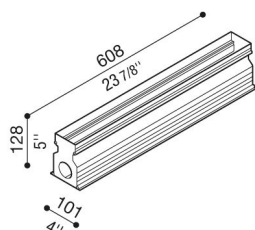

Armature à encastrer In-Rol 600

LB156060

Lombardo.

Généralités

Fabricant: Lombardo S.r.l.
Réf.: LB156060
Pièces par carton:

Caractéristiques

Produits associés: In-Rol 600

Normes et marques de conformité: 