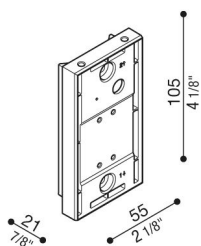

Adaptateur poteau Still Ø60 Trend 60

Lombardo.

LB1290006

Généralités

Fabricant:	Lombardo S.r.l.
Code de l'Article:	LB1290006
Pièces par carton:	1

Caractéristiques

Produits associés:	Trend 60, Trend 60 Blade, Trend U&D 60, Trend U&D 60 Blade, Trend U&D 60 Doppio Blade
--------------------	---

Normes et marques de conformité:

Désignation du produit:

Base en polycarbonate, s'obtient du moulage à injection propre, à utiliser en alternative à la base standard de l'article Trend 60.