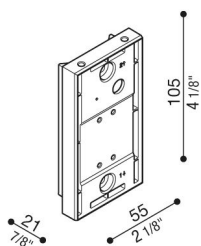

Adaptateur poteau Still Ø60 Trend 60

Lombardo.

LB1290006

Généralités

Fabricant:	Lombardo S.r.l.
Réf.:	LB1290006
Pièces par carton:	1

Caractéristiques

Produits associés:	Trend 60, Trend 60 Blade, Trend U&D 60, Trend U&D 60 Blade, Trend U&D 60 Doppio Blade
--------------------	---

Normes et marques de conformité:

Désignation du produit:

Base en polycarbonate, s'obtient du moulage à injection propre, à utiliser en alternative à la base standard de l'article Trend 60.