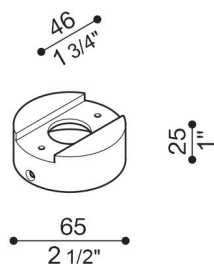

Désignation du produit:

Adaptateur pour installation Tag 110/210 sur poteau standard Ø60 mm. Corps réalisé en aluminium moulé sous pression avec excellente résistance à l'oxydation, peinture avec résines polyester stabilisées aux rayons UV. Boulonnerie en acier inox A4.