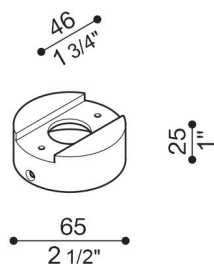

Adaptateur poteau Still Ø60 Tag

LB1150014

Lombardo.

Généralités

Installation:	Poteau 1 de lampe
Fabricant:	Lombardo S.r.l.
Design:	Design by Giancarlo Alci
Code de l'Article:	LB1150014
Pièces par carton:	1

Caractéristiques

Produits associés:	Tag 210 White, Tag 210 Power, Tag 110, Tag 210, Tag 110 White
--------------------	---

Normes et marques de conformité:

Désignation du produit:

Adaptateur pour installation Tag 110/210 sur poteau standard Ø60 mm. Corps réalisé en aluminium moulé sous pression avec excellente résistance à l'oxydation, peinture avec résines polyester stabilisées aux rayons UV. Boulonnerie en acier inox A4.