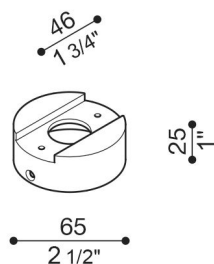

Adaptateur poteau Still Ø60 Tag

LB1150014

Lombardo.

Généralités

Installation:	Poteau 1 de lampe
Fabricant:	Lombardo S.r.l.
Design:	Design by Giancarlo Alci
Réf.:	LB1150014
Pièces par carton:	1

Caractéristiques

Produits associés:	Tag 210 White, Tag 210 Power, Tag 110, Tag 210, Tag 110 White
--------------------	---

Normes et marques de conformité:

Désignation du produit:

Adaptateur pour installation Tag 110/210 sur poteau standard Ø60 mm. Corps réalisé en aluminium moulé sous pression avec excellente résistance à l'oxydation, peinture avec résines polyester stabilisées aux rayons UV. Boulonnerie en acier inox A4.