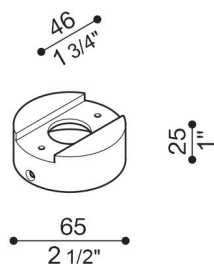

Adaptateur poteau Still Ø60 Tag

LB1150013

Lombardo.

Généralités

Installation:	Poteau 1 de lampe
Fabricant:	Lombardo S.r.l.
Design:	Design by Giancarlo Alci
Réf.:	LB1150013
Pièces par carton:	1

Caractéristiques

Produits associés:	Tag 210 White, Tag 210 Power, Tag 110, Tag 210, Tag 110 White
--------------------	---

Normes et marques de conformité:

Désignation du produit:

Adaptateur pour installation Tag 110/210 sur poteau standard Ø60 mm. Corps réalisé en aluminium moulé sous pression avec excellente résistance à l'oxydation, peinture avec résines polyester stabilisées aux rayons UV. Boulonnerie en acier inox A4.