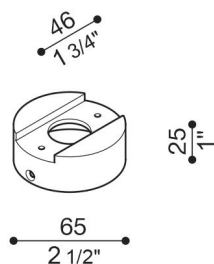

Adaptateur poteau Still Ø60 Tag

LB1150013

Lombardo.

Généralités

| | |
|--------------------|--------------------------|
| Installation: | Poteau 1 de lampe |
| Fabricant: | Lombardo S.r.l. |
| Design: | Design by Giancarlo Alci |
| Réf.: | LB1150013 |
| Pièces par carton: | 1 |

Caractéristiques

| | |
|--------------------|---|
| Produits associés: | Tag 210 White, Tag 210 Power, Tag 110, Tag 210, Tag 110 White |
|--------------------|---|

Normes et marques de conformité:

Désignation du produit:

Adaptateur pour installation Tag 110/210 sur poteau standard Ø60 mm. Corps réalisé en aluminium moulé sous pression avec excellente résistance à l'oxydation, peinture avec résines polyester stabilisées aux rayons UV. Boulonnerie en acier inox A4.