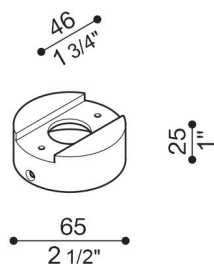

Adaptateur poteau Still Ø60 Tag

LB1150013

Lombardo.

Généralités

Installation:	Poteau 1 de lampe
Fabricant:	Lombardo S.r.l.
Design:	Design by Giancarlo Alci
Code de l'Article:	LB1150013
Pièces par carton:	1

Caractéristiques

Produits associés:	Tag 210 White, Tag 210 Power, Tag 110, Tag 210, Tag 110 White
--------------------	---

Normes et marques de conformité:

Désignation du produit:

Adaptateur pour installation Tag 110/210 sur poteau standard Ø60 mm. Corps réalisé en aluminium moulé sous pression avec excellente résistance à l'oxydation, peinture avec résines polyester stabilisées aux rayons UV. Boulonnerie en acier inox A4.