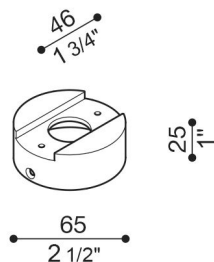

# Adaptateur poteau Still Ø60 Tag

LB1150012

**Lombardo.**

## Désignation du produit:

Adaptateur pour installation Tag 110/210 sur poteau standard Ø60 mm. Corps réalisé en aluminium moulé sous pression avec excellente résistance à l'oxydation, peinture avec résines polyester stabilisées aux rayons UV. Boulonnerie en acier inox A4.