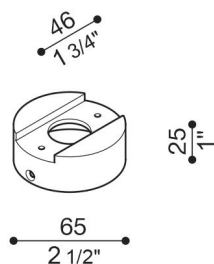

Adaptateur poteau Still Ø60 Tag

LB1150012

Lombardo.

Généralités

Installation:	Poteau 1 de lampe
Fabricant:	Lombardo S.r.l.
Design:	Design by Giancarlo Alci
Réf.:	LB1150012
Pièces par carton:	1

Caractéristiques

Produits associés:	Tag 210 White, Tag 210 Power, Tag 110, Tag 210, Tag 110 White
--------------------	---

Normes et marques de conformité:

Désignation du produit:

Adaptateur pour installation Tag 110/210 sur poteau standard Ø60 mm. Corps réalisé en aluminium moulé sous pression avec excellente résistance à l'oxydation, peinture avec résines polyester stabilisées aux rayons UV. Boulonnerie en acier inox A4.