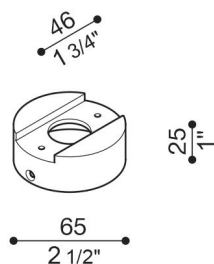

Adaptateur poteau Still Ø60 Tag

LB1150012

Lombardo.

Généralités

Installation:	Poteau 1 de lampe
Fabricant:	Lombardo S.r.l.
Design:	Design by Giancarlo Alci
Code de l'Article:	LB1150012
Pièces par carton:	1

Caractéristiques

Produits associés:	Tag 210 White, Tag 210 Power, Tag 110, Tag 210, Tag 110 White
--------------------	---

Normes et marques de conformité:

Désignation du produit:

Adaptateur pour installation Tag 110/210 sur poteau standard Ø60 mm. Corps réalisé en aluminium moulé sous pression avec excellente résistance à l'oxydation, peinture avec résines polyester stabilisées aux rayons UV. Boulonnerie en acier inox A4.