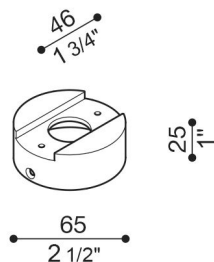

Adaptateur poteau Still Ø60 Tag

LB1150011

Lombardo.

Généralités

Installation:	Poteau 1 de lampe
Fabricant:	Lombardo S.r.l.
Design:	Design by Giancarlo Alci
Code de l'Article:	LB1150011
Pièces par carton:	1

Caractéristiques

Produits associés:	Tag 210 White, Tag 210 Power, Tag 110, Tag 210, Tag 110 White
--------------------	---

Normes et marques de conformité:

Désignation du produit:

Adaptateur pour installation Tag 110/210 sur poteau standard Ø60 mm. Corps réalisé en aluminium moulé sous pression avec excellente résistance à l'oxydation, peinture avec résines polyester stabilisées aux rayons UV. Boulonnerie en acier inox A4.