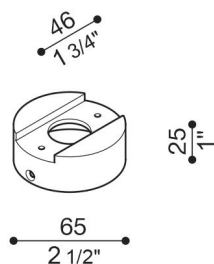

Adaptateur poteau Still Ø60 Tag

LB1150011

Lombardo.

Généralités

Installation:	Poteau 1 de lampe
Fabricant:	Lombardo S.r.l.
Design:	Design by Giancarlo Alci
Réf.:	LB1150011
Pièces par carton:	1

Caractéristiques

Produits associés:	Tag 210 White, Tag 210 Power, Tag 110, Tag 210, Tag 110 White
--------------------	---

Normes et marques de conformité:

Désignation du produit:

Adaptateur pour installation Tag 110/210 sur poteau standard Ø60 mm. Corps réalisé en aluminium moulé sous pression avec excellente résistance à l'oxydation, peinture avec résines polyester stabilisées aux rayons UV. Boulonnerie en acier inox A4.