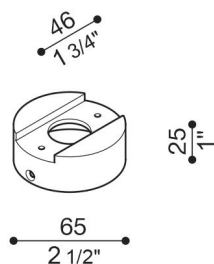

Adaptateur poteau Still Ø60 Tag

Lombardo.

LB1150011

Généralités

Installation:	Poteau 1 de lampe
Fabricant:	Lombardo S.r.l.
Design:	Design by Giancarlo Alci
Réf.:	LB1150011
Pièces par carton:	1

Caractéristiques

Produits associés:	Tag 210 White, Tag 210 Power, Tag 110, Tag 210, Tag 110 White
--------------------	---

Normes et marques de conformité:

Désignation du produit:

Adaptateur pour installation Tag 110/210 sur poteau standard Ø60 mm. Corps réalisé en aluminium moulé sous pression avec excellente résistance à l'oxydation, peinture avec résines polyester stabilisées aux rayons UV. Boulonnerie en acier inox A4.