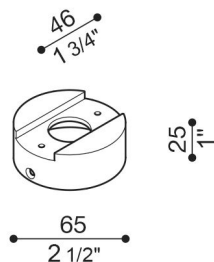

Adaptateur poteau Still Ø60 Tag

Lombardo.

LB1150011

Généralités

Installation:	Poteau 1 de lampe
Fabricant:	Lombardo S.r.l.
Design:	Design by Giancarlo Alci
Réf.:	LB1150011
Pièces par carton:	1

Caractéristiques

Produits associés:	Tag 210 White, Tag 210 Power, Tag 110, Tag 210, Tag 110 White
--------------------	---

Normes et marques de conformité:

Désignation du produit:

Adaptateur pour installation Tag 110/210 sur poteau standard Ø60 mm. Corps réalisé en aluminium moulé sous pression avec excellente résistance à l'oxydation, peinture avec résines polyester stabilisées aux rayons UV. Boulonnerie en acier inox A4.