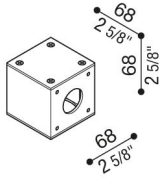

Adaptateur poteau Still Ø60 Flag

LB140000W

Lombardo.

Généralités

Fabricant:	Lombardo S.r.l.
Design:	Design by Giancarlo Alci
Réf.:	LB140000W
Pièces par carton:	1

Caractéristiques

Produits associés:	Flag 430, Flag 330, Flag 200
--------------------	------------------------------

Normes et marques de conformité:	CE UK ER
----------------------------------	-------------

Désignation du produit:

Adaptateur pour installation Flag sur poteau standard Ø60 mm.