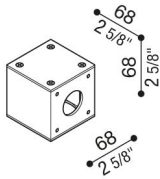

Adaptateur poteau Still Ø60 Flag

LB140000W

Lombardo.

Généralités

Fabricant:	Lombardo S.r.l.
Design:	Design by Giancarlo Alci
Réf.:	LB140000W
Pièces par carton:	1

Caractéristiques

Produits associés:	Flag 430, Flag 330, Flag 200
--------------------	------------------------------

Normes et marques de conformité:	CE UK ER
----------------------------------	-------------

Désignation du produit:

Adaptateur pour installation Flag sur poteau standard Ø60 mm.