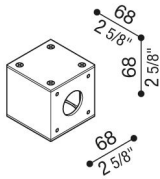

Adaptateur poteau Still Ø60 Flag

LB140000K

Lombardo.

Généralités

Fabricant:	Lombardo S.r.l.
Design:	Design by Giancarlo Alci
Réf.:	LB140000K
Pièces par carton:	1

Caractéristiques

Produits associés:	Flag 430, Flag 330, Flag 200
--------------------	------------------------------

Normes et marques de conformité:	CE UK ER
----------------------------------	-------------

Désignation du produit:

Adaptateur pour installation Flag sur poteau standard Ø60 mm.