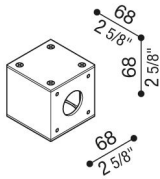

Adaptateur poteau Still Ø60 Flag

LB140000K

Lombardo.

Généralités

| | |
|--------------------|--------------------------|
| Fabricant: | Lombardo S.r.l. |
| Design: | Design by Giancarlo Alci |
| Réf.: | LB140000K |
| Pièces par carton: | 1 |

Désignation du produit:

Adaptateur pour installation Flag sur poteau standard Ø60 mm.